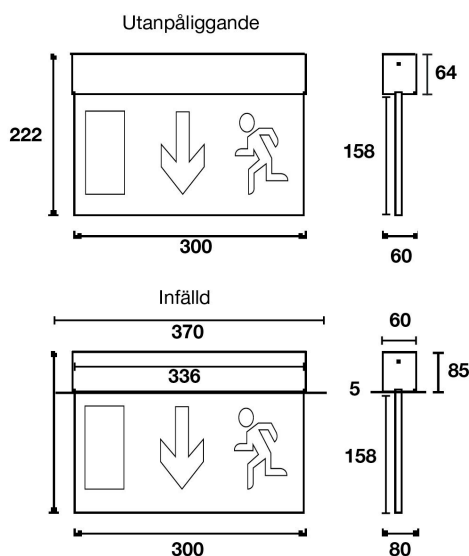

E

ECOLED II

HÄNVISNING

- Inbyggt batteri & självtest
- Central reservkraft
- Powerline Control
- Cloud Control
- Wireless Control
- Asset Book

Mått

Armatyr med låg energiförbrukning

EcoLed II är utrustad med den senaste LED-tekniken vilken ger mycket ljus, har låg energiförbrukning och en livslängd på mer än 100.000 timmar. Armaturstomme i vitmålad stålplåt, färg RAL 9003. Både modeller för central reservkraft och inbyggt batteri & självtest kan ljusreduceras i normaldrift ner till 10 % för användning till exempel i teater och biograf. Vid nätbortfall går armaturerna upp i 100 % ljus. Infälld modell är överkopplingsbar. Piktogram beställs separat. Ljuskälla ingår.