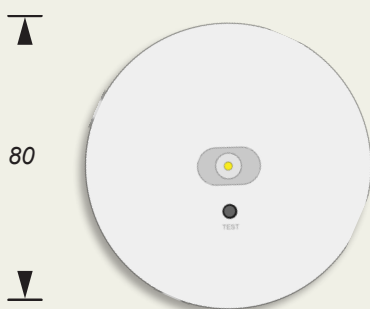

NEW

EFFEKTA

CONTROLLED

- → 390 lm
- → Öppen yta / utrymningsväg
- → IP20
- → Överkopplingsbar
- → Infällt montage
- → Inbyggt batteri & trådlöst övervakad av Cloud Control (CC)
- → Zigbee
- → LiFePO4

Klicka på oss!

Art.nr.	Utförande	Modell	Förbrukning	Nöddrift
960702CC	CC	Infälld / tak	4W	LiFePO4 6,4V 1,5Ah

Mått Controlled (mm)

Beskrivning

Controlled installeras infällt i tak och har ingångar för anslutningskabel i separat kapsling, tillsammans med sitt batteri och anslutningsplint. Armaturhuset är tillverkat i vit polykarbonat, IP20.

Controlled är även utrustad med en extern testknapp, utöver sin möjlighet att anslutas till vårt trådlösa övervakningssystem Cloud Control.

Projekteringstabell

Utrymningsväg / Öppen yta

2,5m	8,5 m / 5,3 m	22,0 m / 13,0 m
3,0m	9,7 m / 6,7 m	25,0 m / 14,5 m
3,5m	10,7 m / 7,1 m	27,5 m / 16,0 m

* Behöver ni mer specifika värden?
kontakta oss på effekta@effekta.se eller 040-94 60 20

Tillbehör	Art.nr
Bollskydd S	551025
LiFePO4 6,4V 1500mAh	044845

* För fler tillbehör, se www.effekta.se