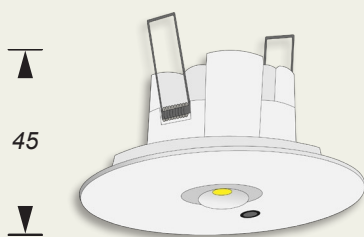

Utrymningsväg

Öppen yta

NEW

EFFEKTA

CONTROLLED

- 390 lm
- Öppen yta / utrymningsväg
- IP20
- Överkopplingsbar
- Infällt montage
- Inbyggt batteri & trådlöst övervakad av Cloud Control (CC)
- Zigbee
- LiFePO4

Klicka på oss!

Art.nr.	Utförande	Modell	Förbrukning	Nöddrift
960702CC	CC	Infälld / tak	4W	LiFePO4 6,4V 1,5Ah

Mått Controlled (mm)

Beskrivning

Controlled installeras infällt i tak och har ingångar för anslutningskabel i separat kapsling, tillsammans med sitt batteri och anslutningsplint. Armaturhuset är tillverkat i vit polykarbonat, IP20.

Controlled är även utrustad med en extern testknapp, utöver sin möjlighet att anslutas till vårt trådlösa övervakningssystem Cloud Control.

Projekteringstabell

Utrymningsväg / Öppen yta

2,5m	8,5 m / 5,3 m	22,0 m / 13,0 m
3,0m	9,7 m / 6,7 m	25,0 m / 14,5 m
3,5m	10,7 m / 7,1 m	27,5 m / 16,0 m