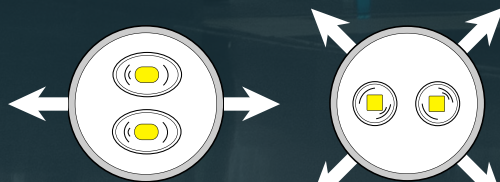

ControlLed levereras med utbytbara linser för...

Utrymningsväg

Öppen yta

EFFEKTA

CONTROLLED

- 390 lm
- Öppen yta / utrymningsväg
- IP40
- Överkopplingsbar
- Utvändigt montage
- Inbyggt batteri & trådlöst övervakad av Cloud Control (CC)
- Zigbee
- LiFePO4

Utrymningsväg

Öppen yta

NEW

EFFEKTA

CONTROLLED

- 390 lm
- Öppen yta / utrymningsväg
- IP20
- Överkopplingsbar
- Infällt montage
- Inbyggt batteri & trådlöst övervakad av Cloud Control (CC)
- Zigbee
- LiFePO4

Klicka på oss!

Art.nr.	Utförande	Modell	Förbrukning	Nöddrift
960702CC	CC	Infälld / tak	4W	LiFePO4 6,4V 1,5Ah

Mått Controlled (mm)

Beskrivning

Controlled installeras infällt i tak och har ingångar för anslutningskabel i separat kapsling, tillsammans med sitt batteri och anslutningsplint. Armaturhuset är tillverkat i vit polykarbonat, IP20.