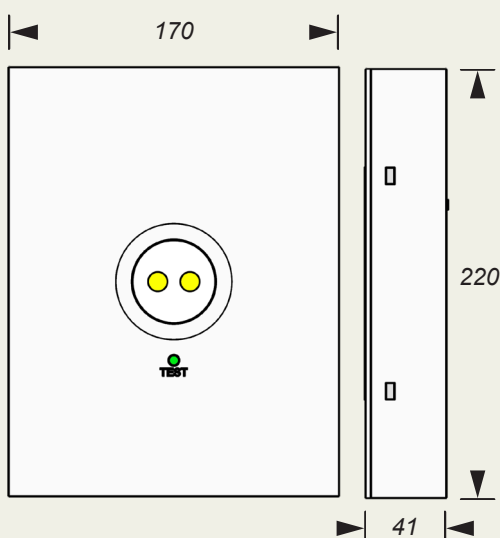

ControlLed levereras med utbytbara linser för...

Utrymningsväg

Öppen yta

EFFEKTA

CONTROLLED

- 390 lm
- Öppen yta / utrymningsväg
- IP40
- Överkopplingsbar
- Utvändigt montage
- Inbyggt batteri & trådlöst övervakad av Cloud Control (CC)
- Zigbee
- LiFePO4

Klicka på oss!

Art.nr.	Utförande	Modell	Förbrukning	Nöddrift
960701CC	CC	Utvändig / tak	4W	LiFePO4 6,4V 1,5Ah

Mått Controlled (mm)

Beskrivning

Controlled installeras i tak och har ingångar för anslutningskabel på kort- och ovansida. Armaturhuset är tillverkat i vitt polykarbonat IP40.

Controlled är även utrustad med en extern testknapp, utöver sin möjlighet att anslutas till vårt trådlösa övervakningssystem Cloud Control.

Projekteringstabell

Utrymningsväg / Öppen yta

2,5m	9,0 m / 5,8 m	22,5 m / 14,5 m
3,0m	10,2 m / 7,2m	25,5 m / 16,0 m
3,5m	11,2 m / 7,6m	28,0 m / 17,5 m
4,0m	12,2 m / 8,0m	30,5 m / 18,5 m

Utrymningsväg

Öppen yta

NEW

EFFEKTA

CONTROLLED

- 390 lm
- Öppen yta / utrymningsväg
- IP20
- Överkopplingsbar
- Infällt montage
- Inbyggt batteri & trådlöst övervakad av Cloud Control (CC)
- Zigbee
- LiFePO4