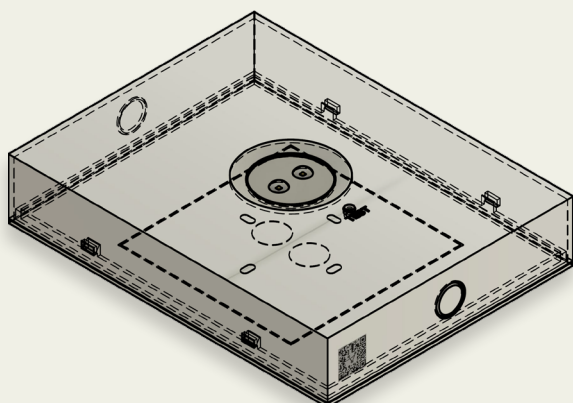

Projekteringstabell

Utrymningsväg / Öppen yta

2,5m	9,0 m / 5,8 m	22,5 m / 14,5 m
3,0m	10,2 m / 7,2m	25,5 m / 16,0 m
3,5m	11,2 m / 7,6m	28,0 m / 17,5 m
4,0m	12,2 m / 8,0m	30,5 m / 18,5 m

* Behöver ni mer specifika värden?

kontakta oss på effekta@effekta.se eller 040-94 60 20