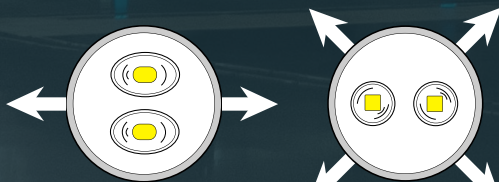

ControlLed levereras med utbytbara linser för...

Utrymningsväg

Öppen yta

EFFEKTA

CONTROLLED

- 390 lm
- Öppen yta / utrymningsväg
- IP40
- Överkopplingsbar
- Utvändigt montage
- Inbyggt batteri & trådlöst övervakad av Cloud Control (CC)
- Zigbee
- LiFePO4

Klicka på oss!

Art.nr.	Utförande	Modell	Förbrukning	Nöddrift
960701CC	CC	Utvändig / tak	4W	LiFePO4 6,4V 1,5Ah

Mått Controlled (mm)

Beskrivning

Controlled installeras i tak och har ingångar för anslutningskabel på kort- och ovansida. Armaturhuset är tillverkat i vitt polykarbonat IP40.

Utrymningsväg

Öppen yta

NEW

EFFEKTA

CONTROLLED

- 390 lm
- Öppen yta / utrymningsväg
- IP20
- Överkopplingsbar
- Infällt montage
- Inbyggt batteri & trådlöst övervakad av Cloud Control (CC)
- Zigbee
- LiFePO4

Klicka på oss!

Art.nr.	Utförande	Modell	Förbrukning	Nöddrift
960702CC	CC	Infälld / tak	4W	LiFePO4 6,4V 1,5Ah

Mått Controlled (mm)

Beskrivning

Controlled installeras infällt i tak och har ingångar för anslutningskabel i separat kapsling, tillsammans med sitt batteri och anslutningsplint. Armaturhuset är tillverkat i vit polykarbonat, IP20.