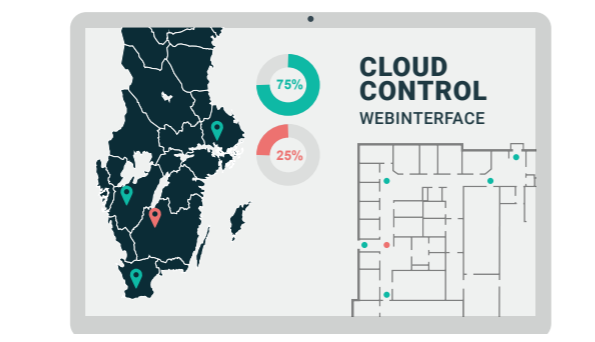

WEBBAPPLIKATION

Här kan du styra och övervaka armaturerna i alla dina Cloud Control system oavsett var systemen befinner sig geografiskt. Här kan du se om armaturer larmar, schemalägga funktionstester eller testa armaturerna manuellt.