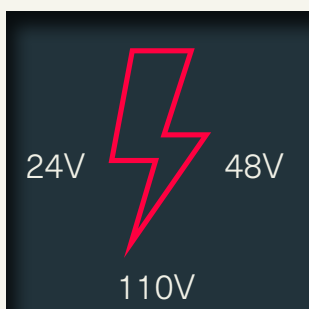

Symbolförklaringar

Armaturen är testad och godkänd för extern mekanisk påverkan enligt visad klass.

Symbolen beskriver armaturens batterityp.

Symbolen beskriver armaturens IP-klass.

Armaturen finns för längre driftspänningar, kontakta oss för mer information.