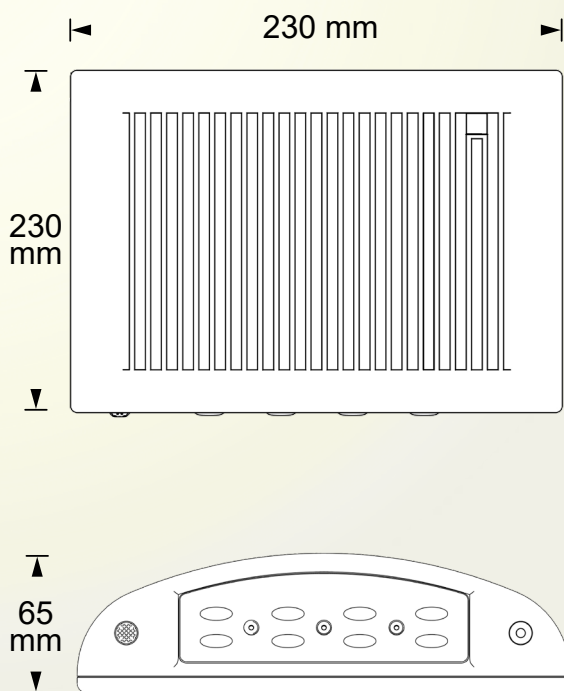

EFFEKTA

DECO

- → 1600lm normaldrift
- → 600lm nöddrift
- → IP65
- → 220-240VAC / 50/60Hz
- → Inbyggt batteri & självtest
- → Inbyggt värmeelement

Armatyr Deco är idealisk för användning som både nödbelysning och allmänljus. Med sina 1600 lm i normaldrift lyser den upp väl utanför er entré, garage eller utvändiga utrymningsväg och med sina 600 lm i nöddrift är den alltid redo för att lysa upp er väg.

Tack Vare sina två sensorer är Deco besparande mot både miljön och sig själv, Deco är även utrustad med ett värmeelement för att skydda sin elektronik och batteri mot kallare årstider.

Art.nr.	Utförande	Modell	Förbrukning	Nöddrift
960616	AT-H	Vägg	17W (max)	NiMh 7,2V / 2000mAh

Mått Deco