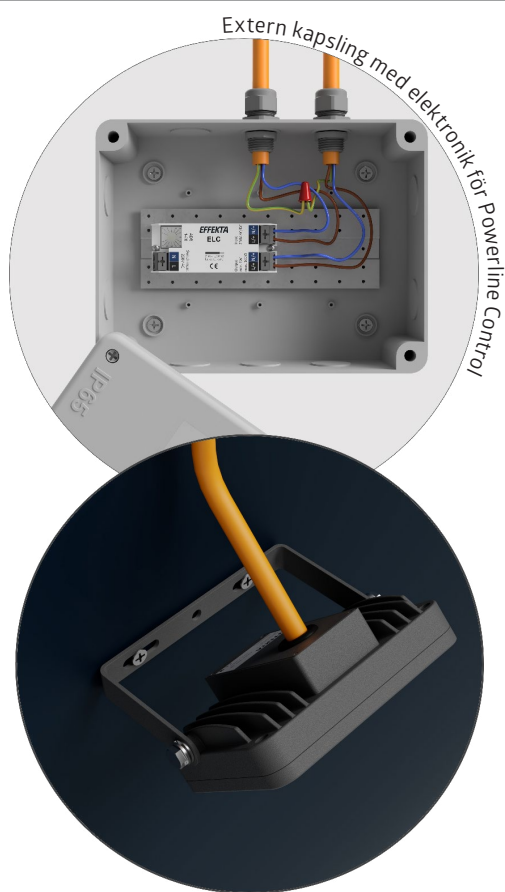

TILLBEHÖR

ART.NR	BESKRIVNING
551229	GAVELFÄSTE, 276 mm
551230	GAVELFÄSTE, 361 mm
551026	BOLLSKYDD, 261 x 306 x 87 mm
INSTALLATIONSMATERIAL	
Behöver ni brandsäkert installationsmaterial?	
Kontakta oss! 040 94 60 20 eller effekta@effekta.se