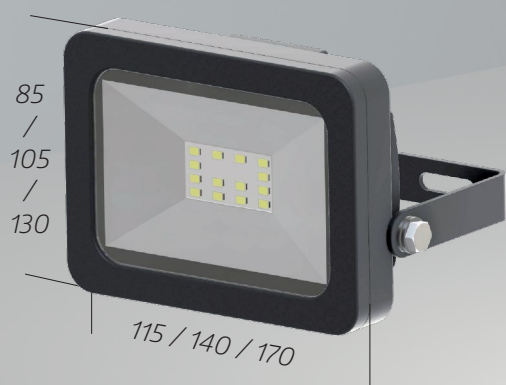

TILLBEHÖR

ART.NR	BESKRIVNING
551229	GAVELFÄSTE, 276 mm
551230	GAVELFÄSTE, 361 mm
551026	BOLLSKYDD, 261 x 306 x 87 mm
INSTALLATIONSMATERIAL	
Behöver ni brandsäkert installationsmaterial?	
Kontakta oss! 040 94 60 20 eller effekta@effekta.se