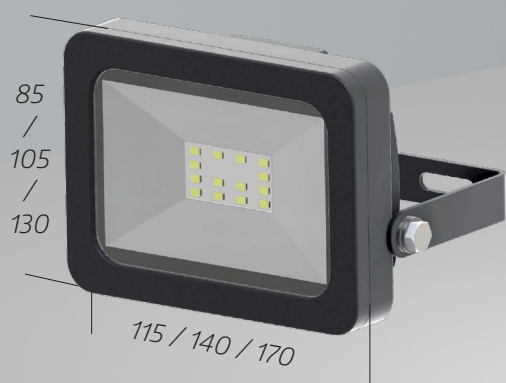

TUFF

10 / 20 / 30 W

STRÅLKASTARE TUFF 1014 / 2176 / 3327 LM

Armatyr TUFF är en strålkastare lämd för installation både inom- och utomhus. Armatyrhuset är tillverkat av formgjuten aluminium och fronten av härdat glas.

MONTAGE

TUFF kan monteras på både vägg eller i tak och sedan vinklas för att ge maximalt med ljus där det behövs!
Armatyren ansluts på plint, med kabelgenomföring bakifrån och levereras med både gummitätning samt en förskruvning.

Tack vare sin montagebygel tillåts TUFF att installeras mot normalt sätt brännbart material.

SNABBFAKTA

- IP65
- 10 / 20 / 30 Watt
- 1014 / 2176 / 3327 lumen
- Tak- / väggmontage
- -20 °C - +45 °C
- Färgtemperatur 6500 K
- 5 års garanti

UTFÖRANDEN

- Central reservkraft, t.ex. EPS-D V.2 (A)
- Central övervakad reservkraft, *Powerline Control* (PC)

TILLBEHÖR

ART.NR	BESKRIVNING
551229	GAVELFÄSTE, 276 mm
551230	GAVELFÄSTE, 361 mm
551026	BOLLSKYDD, 261 x 306 x 87 mm
	EXTERN KAPSLING, med elektronik för Powerline Control (IP65)
	ELC, elektronik för Powerline Control (IP20)
	INSTALLATIONSMATERIAL
	Behöver ni brandsäkert installationsmaterial?
	Kontakta oss! 040 94 60 20 eller effekta@effekta.se