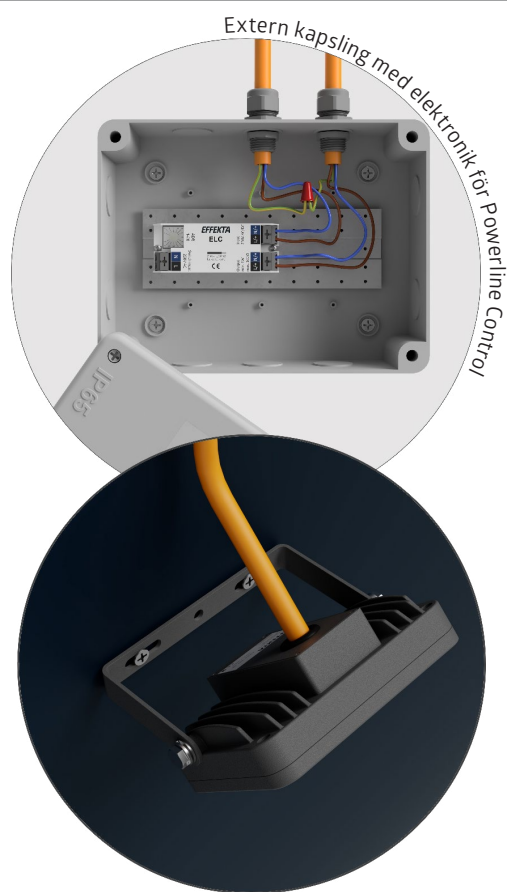

TUFF

10 / 20 / 30 W

STRÅLKASTARE TUFF 1014 / 2176 / 3327 LM

Armatyr TUFF är en strålkastare lämd för installation både inom- och utomhus. Armatyrhuset är tillverkat av formgjuten aluminium och fronten av härdat glas.

MONTAGE

TUFF kan monteras på både vägg eller i tak och sedan vinklas för att ge maximalt med ljus där det behövs!
Armatyren ansluts på plint, med kabelgenomföring bakifrån och levereras med både gummitätning samt en förskruvning.

Tack vare sin montagebygel tillåts TUFF att installeras mot normalt sätt brännbart material.

SNABBFAKTA

- IP65
- 10 / 20 / 30 Watt
- 1014 / 2176 / 3327 lumen
- Tak- / väggmontage
- -20 °C - +45 °C
- Färgtemperatur 6500 K
- 5 års garanti

UTFÖRANDEN

- Central reservkraft, t.ex. EPS-D V.2 (A)
- Central övervakad reservkraft, *Powerline Control* (PC)

TILLBEHÖR

ART.NR	BESKRIVNING
551229	GAVELFÄSTE, 276 mm
551230	GAVELFÄSTE, 361 mm
551026	BOLLSKYDD, 261 x 306 x 87 mm
	EXTERN KAPSLING, med elektronik för Powerline Control (IP65)
	ELC, elektronik för Powerline Control (IP20)
	INSTALLATIONSMATERIAL
	Behöver ni brandsäkert installationsmaterial?
	Kontakta oss! 040 94 60 20 eller effekta@effekta.se