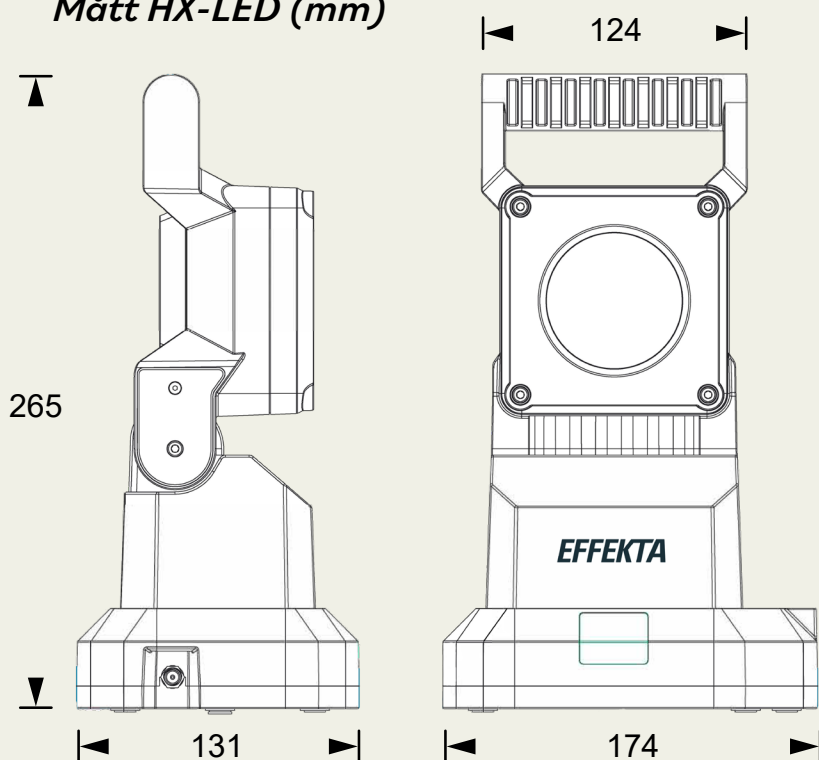

## Handlampa HX LED

- 275 lm
- CREE LED
- IP54
- Isolationsklass III
- Levereras inkl. väggfäste
- -10°C till 50°C
- Inbyggt batteri & självtest (AT)
- Li-Ion 7,2 V / 2200 mAh

Klicka på oss!

Garanti

Fråga oss!

### Mått HX-LED (mm)