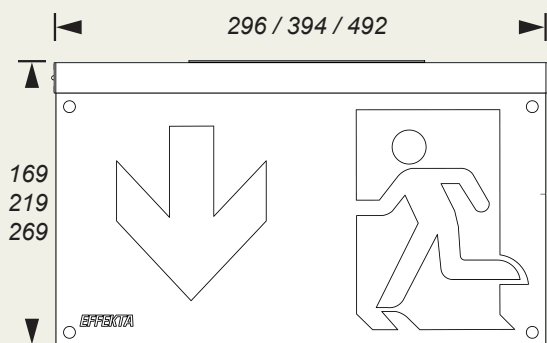

EFFEKTA

BIGLED

- 30/40/50m läsavstånd
- Inkl. piktogramset (hö/vä/ner)
- IP20
- Överkopplingsbar
- Tak- / väggmontage
- Cloud Control (CC)
- Inbyggt batteri & självtest (AT)

Art.nr	Utförande	Läsavstånd	Förbrukning	Nöddrift
960617CC	CC	30 m	4.5 W	LiFePO ⁴ 3,2V / 0,6Ah
960619CC		40 m		LiFePO ⁴ 3,2V / 1,5Ah
960621CC		50 m	5 W	
960617	AT	30 m	4.5 W	LiFePO ⁴ 3,2V / 0,6Ah
960619		40 m		LiFePO ⁴ 3,2V / 1,5Ah
960621		50 m	5 W	

Mått Bigled (mm)

30m / 40m / 50m

Dubbelsidigt montage

Montage

Armaturen kan monteras i tak eller på vägg utan extra tillbehör, kabelgenomföringar på ovan- samt baksida. Med tillbehör kan Bigled även monteras rygg mot rygg för dubbelsidig hänvisning.