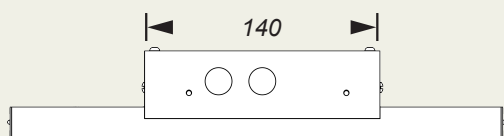

EFFEKTA

BIGLED

- 30/40/50m läsavstånd
- Inkl. piktogramset (hö/vä/ner)
- IP20
- Överkopplingsbar
- Tak- / väggmontage
- Cloud Control (CC)
- Inbyggt batteri & självtest (AT)

Art.nr	Utförande	Läsavstånd	Förbrukning	Nöddrift
960617CC	CC	30 m	4.5 W	LiFePO ⁴ 3,2V / 0,6Ah
960619CC		40 m		LiFePO ⁴ 3,2V / 1,5Ah
960621CC		50 m	5 W	
960617	AT	30 m	4.5 W	LiFePO ⁴ 3,2V / 0,6Ah
960619		40 m		LiFePO ⁴ 3,2V / 1,5Ah
960621		50 m	5 W	

Mått Bigled (mm)

30m / 40m / 50m

Dubbelsidigt montage

Montage

Armaturen kan monteras i tak eller på vägg utan extra tillbehör, kabelgenomföringar på ovan- samt baksida. Med tillbehör kan Bigled även monteras rygg mot rygg för dubbelsidig hänvisning.