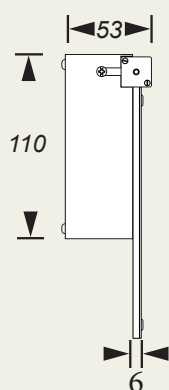

EFFEKTA

BIGLED

- 30/40/50m läsavstånd
- Inkl. piktogramset (hö/vä/ner)
- IP20
- Överkopplingsbar
- Tak- / väggmontage
- Cloud Control (CC)
- Inbyggt batteri & självtest (AT)

Art.nr	Utförande	Läsavstånd	Förbrukning	Nöddrift
960617CC	CC	30 m	4.5 W	LiFePO ⁴ 3,2V / 0,6Ah
960619CC		40 m		LiFePO ⁴ 3,2V / 1,5Ah
960621CC		50 m	5 W	
960617	AT	30 m	4.5 W	LiFePO ⁴ 3,2V / 0,6Ah
960619		40 m		LiFePO ⁴ 3,2V / 1,5Ah
960621		50 m	5 W	

Mått Bigled (mm)

30m / 40m / 50m

Dubbelsidigt montage

Montage

Armaturen kan monteras i tak eller på vägg utan extra tillbehör, kabelgenomföringar på ovan- samt baksida. Med tillbehör kan Bigled även monteras rygg mot rygg för dubbelsidig hänvisning.

Tillbehör

Piktogramset rullstol

	Art.nr.
30 m	960617R
40 m	960619R
50 m	960621R
LiFePO ⁴ 3,2V / 0,6Ah	550617
LiFePO ⁴ 3,2V / 1,5Ah	550619

* För fler tillbehör, se www. effekta.se

Klicka på oss!