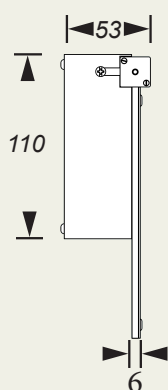

EFFEKTA

BIGLED

- 30/40/50m läsavstånd
- Inkl. piktogramset (hö/vå/ner)
- IP20
- Överkopplingsbar
- Tak- / väggmontage
- Cloud Control (CC)
- Inbyggt batteri & självtest (AT)

| Art.nr | Utförande | Läsavstånd | Förbrukning | Nöddrift |
|----------|-----------|------------|-------------|----------------------------------|
| 960617CC | CC | 30 m | 4.5 W | LiFePO ⁴ 3,2V / 0,6Ah |
| 960619CC | | 40 m | | LiFePO ⁴ 3,2V / 1,5Ah |
| 960621CC | | 50 m | 5 W | |
| 960617 | AT | 30 m | 4.5 W | LiFePO ⁴ 3,2V / 0,6Ah |
| 960619 | | 40 m | | LiFePO ⁴ 3,2V / 1,5Ah |
| 960621 | | 50 m | 5 W | |

Mått Bigled (mm)

30m / 40m / 50m

Dubbelsidigt montage

Montage

Armaturen kan monteras i tak eller på vägg utan extra tillbehör, kabelgenomföringar på ovan- samt baksida. Med tillbehör kan Bigled även monteras rygg mot rygg för dubbelsidig hänvisning eller pendlas med fast pendel.

Tillbehör

Piktogramset rullstol

| | Art.nr. |
|----------------------------------|---------|
| 30 m | 960617R |
| 40 m | 960619R |
| 50 m | 960621R |
| LiFePO ⁴ 3,2V / 0,6Ah | 550617 |
| LiFePO ⁴ 3,2V / 1,5Ah | 550619 |