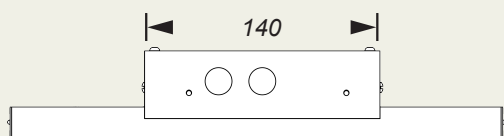

EFFEKTA

BIGLED

- 30/40/50m läsavstånd
- Inkl. piktogramset (hö/vå/ner)
- IP20
- Överkopplingsbar
- Tak- / väggmontage
- Cloud Control (CC)
- Inbyggt batteri & självtest (AT)

| Art.nr | Utförande | Läsavstånd | Förbrukning | Nöddrift |
|----------|-----------|------------|-------------|----------------------------------|
| 960617CC | CC | 30 m | 4.5 W | LiFePO ⁴ 3,2V / 0,6Ah |
| 960619CC | | 40 m | | LiFePO ⁴ 3,2V / 1,5Ah |
| 960621CC | | 50 m | 5 W | |
| 960617 | AT | 30 m | 4.5 W | LiFePO ⁴ 3,2V / 0,6Ah |
| 960619 | | 40 m | | LiFePO ⁴ 3,2V / 1,5Ah |
| 960621 | | 50 m | 5 W | |

Mått Bigled (mm)

30m / 40m / 50m

Dubbelsidigt montage

Montage

Armaturen kan monteras i tak eller på vägg utan extra tillbehör, kabelgenomföringar på ovan- samt baksida. Med tillbehör kan Bigled även monteras rygg mot rygg för dubbelsidig hänvisning eller pendlas med fast pendel.