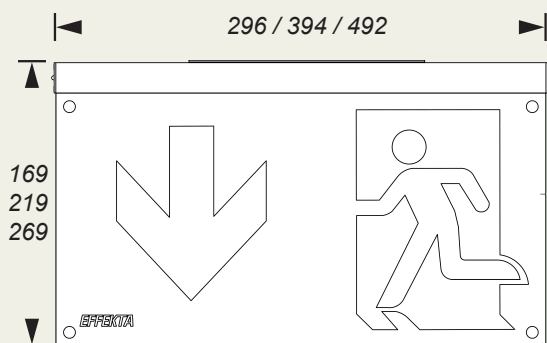

EFFEKTA

BIGLED

- 30/40/50m läsavstånd
- Inkl. piktogramset (hö/vå/ner)
- IP20
- Överkopplingsbar
- Tak- / väggmontage
- Cloud Control (CC)
- Inbyggt batteri & självtest (AT)

| Art.nr | Utförande | Läsavstånd | Förbrukning | Nöddrift |
|----------|-----------|------------|-------------|----------------------------------|
| 960617CC | CC | 30 m | 4.5 W | LiFePO ⁴ 3,2V / 0,6Ah |
| 960619CC | | 40 m | | LiFePO ⁴ 3,2V / 1,5Ah |
| 960621CC | | 50 m | 5 W | |
| 960617 | AT | 30 m | 4.5 W | LiFePO ⁴ 3,2V / 0,6Ah |
| 960619 | | 40 m | | LiFePO ⁴ 3,2V / 1,5Ah |
| 960621 | | 50 m | 5 W | |

Mått Bigled (mm)

30m / 40m / 50m

Dubbelsidigt montage

Montage

Armaturen kan monteras i tak eller på vägg utan extra tillbehör, kabelgenomföringar på ovan- samt baksida. Med tillbehör kan Bigled även monteras rygg mot rygg för dubbelsidig hänvisning eller pendlas med fast pendel.