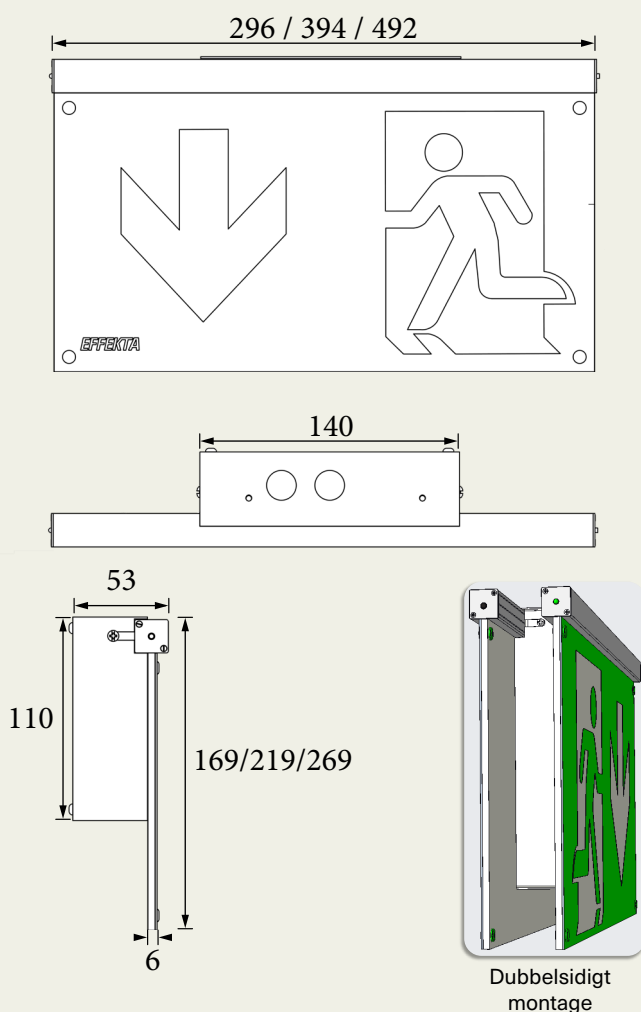

EFFEKTA

BIGLED

- 30m / 40m / 50m läsavstånd
- Inkl. piktogramset/Ljusriktning
- IP20 (hö/vä/ner/)
- Överkopplingsbar
- Tak/vägg
- Inbyggt batteri & självtest (AT)
- LiFePO⁴

E-nummer	Utförande	Modell	Förbrukning	Nöddrift
960617	AT	Tak / vägg	3 W	LiFePO ⁴ 3,2V / 0,6Ah
960619			5 W	LiFePO ⁴ 3,2V / 1,5Ah
960621				

Mått Bigled (mm)

30m / 40m / 50m

Montage

Armatyren kan monteras i tak eller på vägg utan extra tillbehör, kabelgenomföringar på ovan- samt baksida. Med tillbehör kan Bigled även monteras rygg mot rygg för dubbelsidig hänvisning eller pendlas med fast pendel.

Tillbehör	Art.nr.
Piktogramset	
30 m	530617R
40 m	530619R
50 m	530621R
Piktogramset rullstol	
30 m	530617R
40 m	530619R
50 m	530621R
LiFePO ⁴ 3,2V / 0,6Ah	550617
LiFePO ⁴ 3,2V / 1,5Ah	550619
Ram för dubbelsidigt montage	2021 Q3
Fast pendel, aluminium, 0,5 m	551009