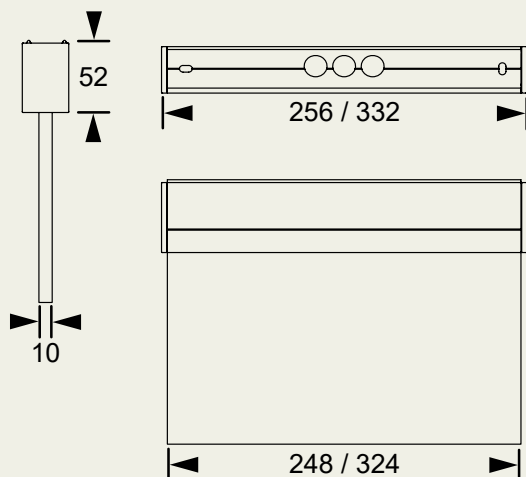

## ASTRAL 200/300

- 23/30 m läsavstånd
- Inkl. piktogramset (hö/vä/ner/vit)
- IP 20
- Tak/vägg
- Överkopplingsbar
- Wireless Control (WLX)
- Inbyggd batteri & självttest (AT)
- Powerline Control (PC)
- Central reservkraft (A)

E-nummer	Utförande	Modell	Förbrukning	Nöddrift
205206WLX	WLX	Astral 200 23m läsavstånd	5W	Wireless Control
205206SC	AT			NiMh 4,8V 0,8Ah
105200PC	PC			Powerline Control
105200	A			Central reservkraft
205256WLX	WLX	Astral 300 30m läsavstånd	6W	Wireless Control
205256SC	AT			NiMh 4,8V 0,8Ah
105250PC	PC			Powerline Control
105250	A			Central reservkraft

### Mått Astral 200/300 (mm)