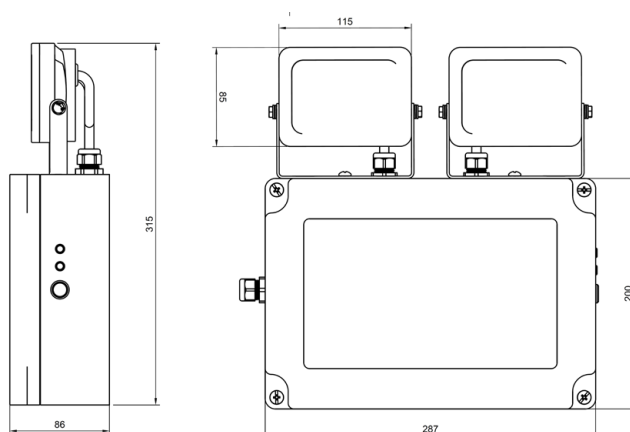

E

KANON STRÅLKASTARE

- Inbyggt batteri & självtest
- Central reservkraft
- Powerline Control
- Cloud Control
- Wireless Control
- Asset Book

Mått

Riktbara strålkastare

Armatyr Kanon är ett litet strålkastaraggregat med mycket kraft. Kanon är perfekt för att lysa upp stora ytor från höga höjder och för att belysa trappor med 5 lux. Armatyren kan även adresseras för att övervakas av ett externt DALI-system.

Strålkastarna kan installeras upp till 25m från aggregatet, vilket gör att batterier och elektronik kan installeras på en servicevänlig nivå, skyddad mot både värme, kyla eller annan tuff yttre påverkan. Armatyren levereras inklusive skruvanslutningar, exklusive installationskabel. Samtliga modeller av armatyren är DALI-kompatibla.