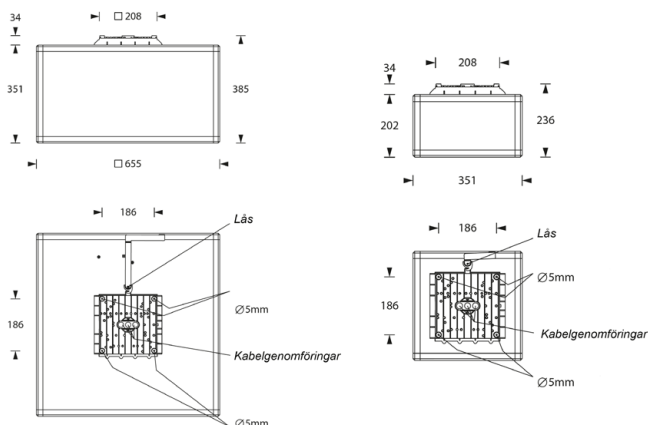

E

CUBE-H HÄNVISNING

- Inbyggt batteri & självtest
- Central reservkraft
- Powerline Control
- Cloud Control
- Wireless Control
- Asset Book

Mått

CUBE-H 600

CUBE-H 300

Hänvisningsarmatur pendlingsbar kub

Armaturen CUBE-H finns i två olika storlekar med läsavstånden, 30 eller 60 meter. Armaturstommen är tillverkad av borstad aluminium och kommer med utbytbara piktogram, pil höger, vänster och ner samt en opal sida. Armaturserien CUBE-H kan monteras i tak som standard och med rätt tillbehör kan armaturen pendlas. Modellerna har en opal undersida för nedljus.

Med väggfäste med artikelnummer 551259A kan du montera armaturen på vägg.

Tillbehör hittar du på produktsidan på vår hemsida. Klicka på fliken "Tillbehör".

Produktdata

Piktogram	Inklusive standard pil höger, vänster och ner samt opal	Monteras	Tak eller med pendel. Väggmontering med specifikt tillbehör.
IP klass	IP54	Reservkraft	Inbyggt batteri / Central
IK klass	IK04	Anslutningsspänning	220-240V, 50-60Hz
Skyddsklass	II	CE-märkt	Ja
Ljuskälla	LED	Ytterhölje	Anodiserat aluminium
Anslutningsplint	Överkopplingsbar 2 x 2,5 mm ²	Färg	Aluminium
Nöddriftstid	1h	Inkoppling	Permanentdrift

CUBE-H

Artikellista

Art. nr.	Läs-avstånd	Reservkraft / Nöddrift	Effekt	Luminans	Vikt	Övrigt
Central reservkraft						
102830	30m	Central reservkraft	4x3,5W	950lm		
102820	60m	Central reservkraft	8x3,5W	4 000lm		
Powerline Control						
102830PC	30m	Central reservkraft	4x3,5W	950lm		
102820PC	60m	Central reservkraft	8x3,5W	4 000lm		
Inbyggt batteri & självtest						
202832SC	30m	NiMh 4,8V 2,0Ah	4x3,5W	950lm		
Wireless Control						
202832WLX	30m	NiMh 4,8V 2,0Ah	4x3,5W	950lm		

Tillbehör

Art.nr	Beskrivning
520016	Piktogram Cube-H (30 m), blank
520012	Piktogram Cube-H (30 m), pil höger
520014	Piktogram Cube-H (30 m), pil ner
520013	Piktogram Cube-H (30 m), pil vänster
520074	Piktogram Cube-H (60 m), blank
520075	Piktogram Cube-H (60 m), pil höger
520077	Piktogram Cube-H (60 m), pil ner
520076	Piktogram Cube-H (60 m), pil vänster