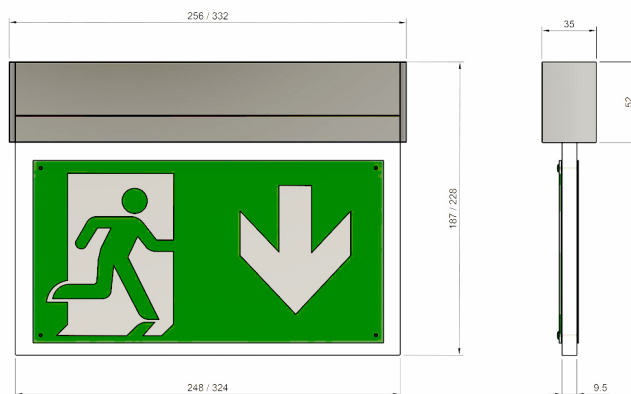

E

ASTRAL HÄNVISNING

- Inbyggt batteri & självtest
- Central reservkraft
- Powerline Control
- Cloud Control
- Wireless Control
- Asset Book

Mått

Hänvisningsarmatur

ASTRAL 200 & 300 är en serie hänvisningsarmaturer för enkel- /dubbelsidigt montage. Armaturhuset är tillverkat av formgjuten aluminium och med sitt piktogram av akrylglas ger den ett tydligt och exklusivt intryck. Astral levereras med tre piktogram samt en vit baksida. Armaturen kan installeras i både tak och på vägg. Genom att enkelt skjuta baksidan av armaturen, förändrar ni montagesättet till det som passar er. I båda montagesätten ansluts den inkommande matningen i armaturens rygg vilket möjliggör enkel service.