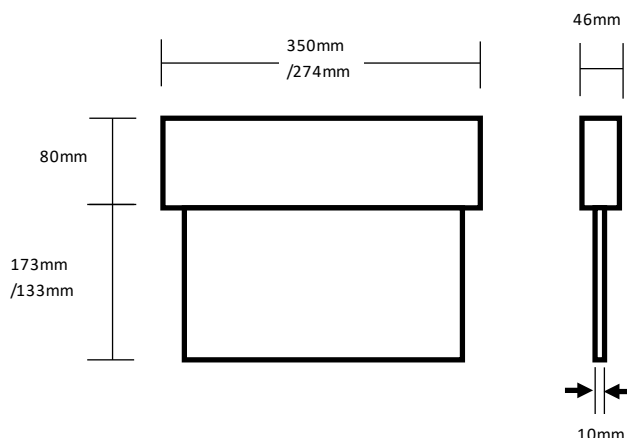

Mått

Dynamisk hänvisningsarmatur

Riva är en dynamisk hänvisningsarmatur vilket innebär att armaturens piktogram kan indikera två olika tillstånd, evakuering (grönt piktogram) alternativt blockering (rött kryss). Piktogrammets riktningsspil specificeras vid order. Det röda krysset är integrerat i armaturens piktogram och kan där av ej väljas bort. Blockeringsläget med rött kryss aktiveras av 24V konstant spänning, på separat plint i armaturen. Armaturen finns i två storlekar med 24m och 30m läsavstånd, för infällt eller utvändigt montage. Piktogrammet är enkelsidigt. För en dubbelsidig hänvisning monteras två armaturer intill varandra. Riva finns för användning med vårt centralt övervakade system Powerline Control och i utförande för vanlig central reservkraft.