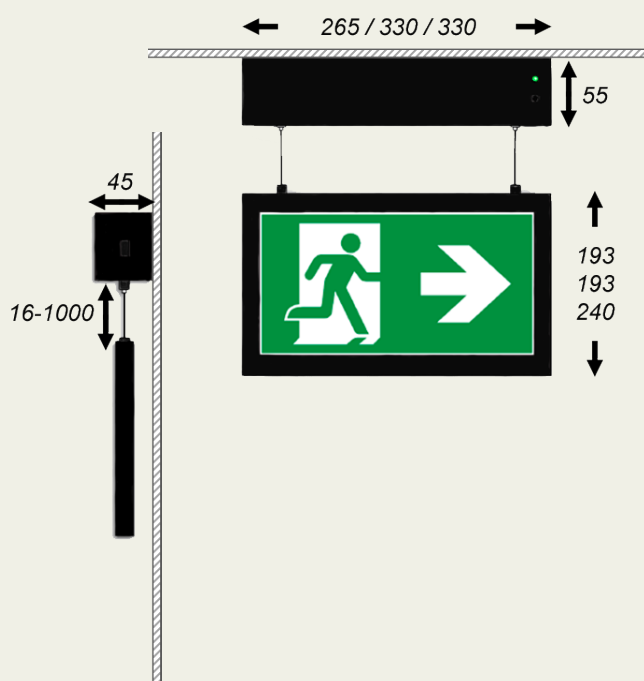

EFFEKTA

SIGNUM@NIGHT

- → 24m / 30m / 40m läsavstånd
- → Inkl. piktogramset (hö/vä/ner/ner/vit)
- → IP40
- → Överkopplingsbar
- → Tak / vägg / vajerpendlad
- → Dimbar
- → Inbyggt batteri & självtest (AT)
- → LiFePO⁴

Art.nr.	Utförande	Modell	Förbrukning	Nöddrift
960604	AT	24 m	5 W	LiFePO⁴ - 3,2V / 0,6Ah
960605		30 m	6 W	
960606		40 m	7 W	
960604D	AT Dimbar	24 m	5 W	LiFePO⁴ - 3,2V / 0,6Ah
960605D		30 m	6 W	
960606D		40 m	7 W	LiFePO⁴ - 6,4V / 1,2Ah

Mått Signum@night

Montage

Armaturen kan monteras i tak eller på vägg utan extra tillbehör. Signum@night har även möjligheten att pendlas >1m i vajer. (ingår)

Tillbehör	Art.nr.
Piktogramset rullstol	
24 m	7341696
30 m	7341697
40 m	960607R
Batteri LiFePO⁴ 3,2V / 0,6Ah	550617
Batteri LiFePO⁴ 6,4V / 1,2Ah	550619

* För fler tillbehör, se www. effekta.se

Klicka på oss!