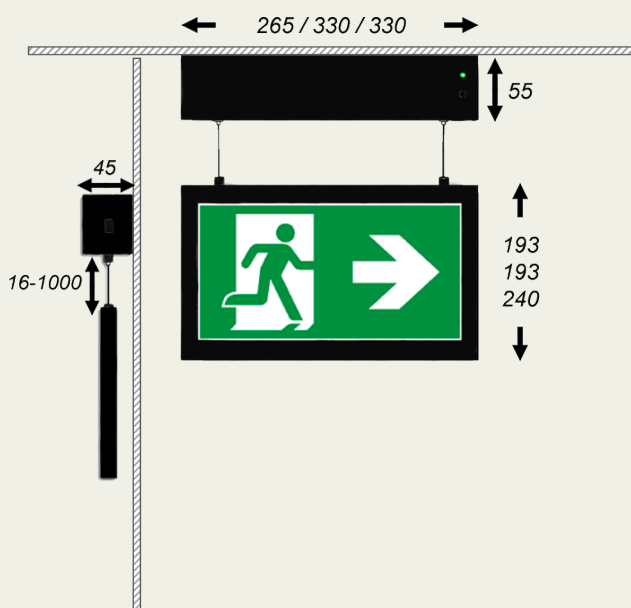

EFFEKTA

SIGNUM@NIGHT

- 24m / 30m / 40m läsavstånd
- Inkl. piktogramset (hö/vä/ner/ner/vit)
- IP40
- Överkopplingsbar
- Tak / vägg / vajerpendlad
- Inbyggt batteri & självtest (AT)
- LiFePO₄

Art.nr.	Utförande	Modell	Förbrukning	Nöddrift
960604	AT	24 m	5 W	LiFePO ₄ - 3,2V / 0,6Ah
960605		30 m	6 W	
960606		40 m	7 W	LiFePO ₄ - 6,4V / 1,2Ah

Mått Signum@night

Montage

Armaturen kan monteras i tak eller på vägg utan extra tillbehör. Signum@night har även möjligheten att pendlas >1m i vajer. (ingår)

Tillbehör	Art.nr.
Piktogramset rullstol	
24 m	73 416 96
30 m	73 416 97
40 m	960607 R
Batteri LiFePO ₄ 3,2V / 0,6Ah	550617
Batteri LiFePO ₄ 6,4V / 1,2Ah	550619