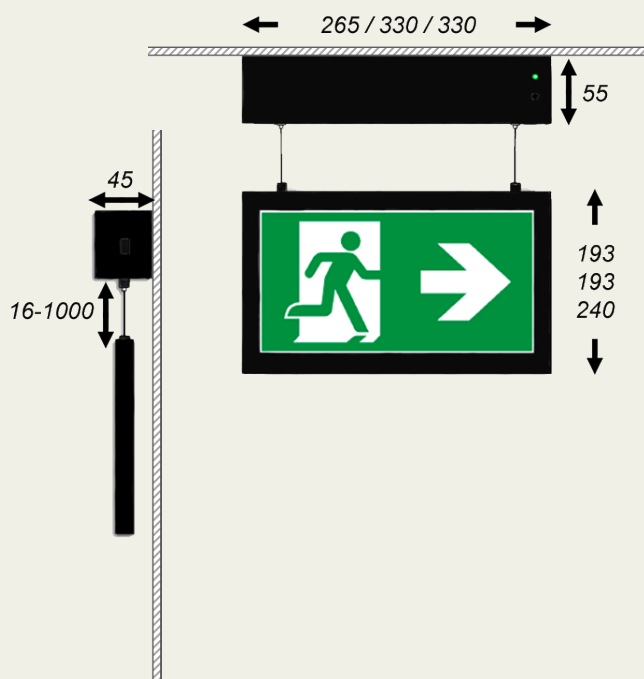

EFFEKTA

SIGNUM@NIGHT

- & 24m / 30m / 40m läsavstånd
- & Inkl. piktogramset (hö/vä/ner/ner/vit)
- & IP40
- & Överkopplingsbar
- & Tak / vägg / vajerpendlad
- & Dimbar

- & Inbyggt batteri & självtest (AT)
- & LiFePO⁴

Klicka på oss!

| Art.nr. | Utförande | Modell | Förbrukning | Nöddrift |
|---------|-----------|--------|-------------|------------------------------------|
| 960604 | AT | 24 m | 5 W | LiFePO ⁴ - 3,2V / 0,6Ah |
| 960605 | | 30 m | 6 W | |
| 960606 | | 40 m | 7 W | LiFePO ⁴ - 6,4V / 1,2Ah |

Mått Signum@night

Montage

Armaturen kan monteras i tak eller på vägg utan extra tillbehör. Signum@night har även möjligheten att pendlas >1m i vajer. (ingår)

| Tillbehör | Art.nr. |
|--|-----------|
| Piktogramset rullstol | |
| 24 m | 73 416 96 |
| 30 m | 73 416 97 |
| 40 m | 960607 R |
| Batteri LiFePO ⁴ 3,2V / 0,6Ah | 550617 |
| Batteri LiFePO ⁴ 6,4V / 1,2Ah | 550619 |