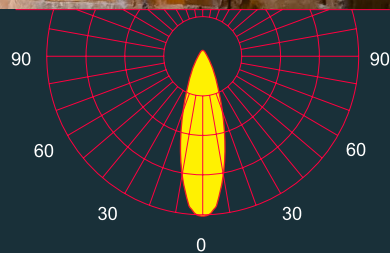

480 lm
Hög höjd

<i>h</i>	7,00	8,00	9,00	10,0	11,0	12,0	13,0	14,0	15,0	16,0
<i>a</i>	9,90	10,5	11,0	11,6	12,1	12,4	12,8	13,3	13,4	13,6
<i>b</i>	4,10	4,30	4,40	4,70	4,80	4,80	4,90	5,00	5,00	4,90
<i>c</i>	9,90	10,5	11,0	11,6	12,1	12,4	12,8	13,3	13,4	13,6
<i>d</i>	4,10	4,30	4,40	4,70	4,80	4,80	4,90	5,00	5,00	4,90