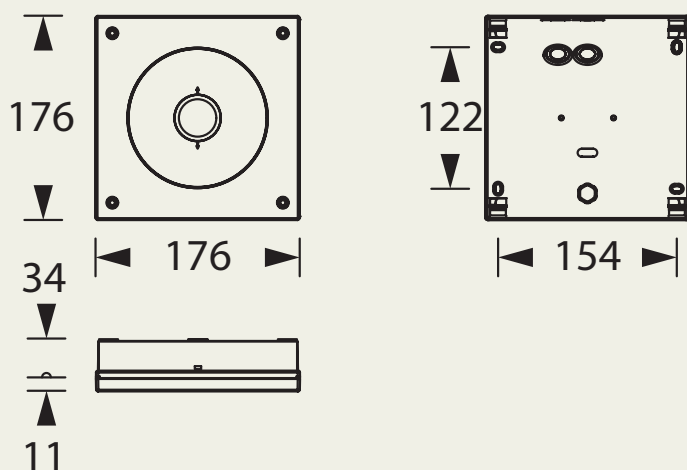

EFFEKTA

IMPACT-R

- → IP65
- → 480 lumen
- → Öppen yta / utrymningsväg / hög höjd
- → Överkopplingsbar
- → 24V / 110V / 230V / 50-60 Hz
- → Tak
- → Wireless Control (WLX)
- → Inbyggt batteri & självtest (AT)
- → Powerline Control (PC)
- → Central reservkraft (A)

IMPACT-R finns med tre olika varianter av linser, öppen yta, utrymningsväg och för hög höjd. Samtliga modeller ger 480lm i nöddrift.

Armaturhuset är tillverkat av polykarbonat, IP65 och utrustad med ett tryckventil för att motverka kondens. Impact är tillverkad och testad för att kunna motstå yttrepåfrestningar och är där med inte i behov av t.ex. bollsnydd.

Inbyggt batteri & självtest (AT)

Testar sin funktion och drifttid regelbundet, statusindikering via diod på armaturens kortsida.

Central reservkraft (A)

För central reservkraft, nödbelysningsaggregat eller UPS.

Powerline Control (PC)

Adresseerbar armatur för inkoppling till vårt centrala övervakningssystem Powerline Control.

Wireless Control (WLX)

Adresseerbar armatur med inbyggt batteri för vårt trådlöst övervakningssystem Wireless Control.

Montage

Armaturen kan installeras i tak utan extra tillbehör, med tillbehör kan den även pendlas med fast eller justerbar pendel. Med tillbehöret "Vinkelfäste" (551284) kan armaturen även installeras på vägg eller stolpe.

Tillbehör	Art.nr
NiMh 4,8V 2,0Ah	570004
Pendel, vajer 2,5 m	551042
Pendel, fast 1,0 m	551040
Vinkelfäste	551284

* För fler tillbehör, se www.effekta.se

Klicka på oss!