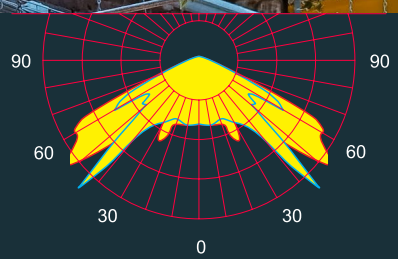

480 lm
Utrymningsväg

<i>h</i>	2,50	3,00	3,50	4,00	4,50	5,00	5,50	6,00	6,50	7,00
<i>a</i>	-	-	-	-	-	-	-	-	-	-
<i>b</i>	-	-	-	-	-	-	-	-	-	-
<i>c</i>	20,1	22,7	25,0	27,1	26,3	25,8	26,6	20,6	21,2	21,6
<i>d</i>	8,90	9,90	10,8	7,40	7,50	7,60	8,00	8,30	8,50	8,70