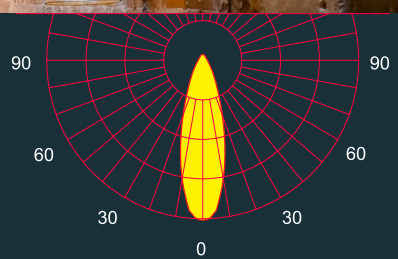

480 lm
Hög höjd

<i>h</i>	7,00	8,00	9,00	10,0	11,0	12,0	13,0	14,0	15,0	16,0
<i>a</i>	9,90	10,5	11,0	11,6	12,1	12,4	12,8	13,3	13,4	13,6
<i>b</i>	4,10	4,30	4,40	4,70	4,80	4,80	4,90	5,00	5,00	4,90
<i>c</i>	9,90	10,5	11,0	11,6	12,1	12,4	12,8	13,3	13,4	13,6
<i>d</i>	4,10	4,30	4,40	4,70	4,80	4,80	4,90	5,00	5,00	4,90