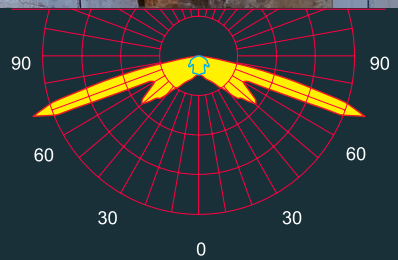

480 lm
Utrymningsväg

<i>h</i>	2,50	3,00	3,50	4,00	4,50	5,00	5,50	6,00	6,50	7,00
<i>a</i>	-	-	-	-	-	-	-	-	-	-
<i>b</i>	-	-	-	-	-	-	-	-	-	-
<i>c</i>	20,1	22,7	25,0	27,1	26,3	25,8	26,6	20,6	21,2	21,6
<i>d</i>	8,90	9,90	10,8	7,40	7,50	7,60	8,00	8,30	8,50	8,70