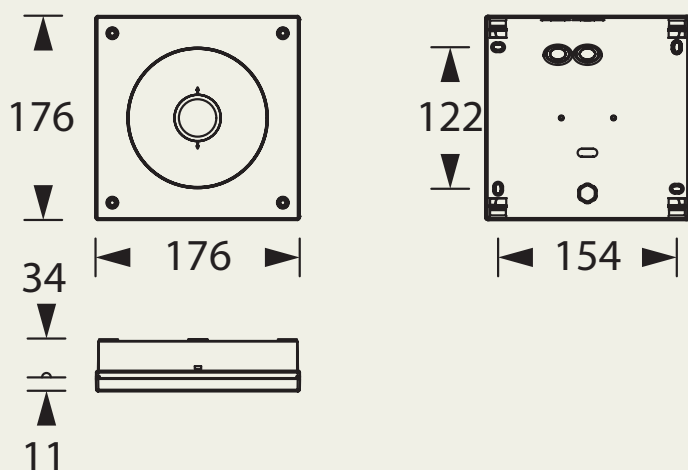

EFFEKTA

IMPACT-R

- → IP65
- → 480 lumen
- → Öppen yta / utrymningsväg / hög höjd
- → Överkopplingsbar
- → 24V / 110V / 230V / 50-60 Hz
- → Tak
- → Wireless Control (WLX)
- → Inbyggt batteri & självtest (AT)
- → Powerline Control (PC)
- → Central reservkraft (A)

IMPACT-R finns med tre olika varianter av linser, öppen yta, utrymningsväg och för hög höjd. Samtliga modeller ger 480lm i nöddrift.

Armaturhuset är tillverkat av polykarbonat, IP65 och utrustad med ett tryckventil för att motverka kondens. Impact är tillverkad och testad för att kunna motstå yttrepåfrestningar och är där med inte i behov av t.ex. bollsnydd.

Inbyggt batteri & självtest (AT)

Testar sin funktion och drifttid regelbundet, statusindikering via diod på armaturens kortsida.

Central reservkraft (A)

För central reservkraft, nödbelysningsaggregat eller UPS.

Powerline Control (PC)

Adresseerbar armatur för inkoppling till vårt centrala övervakningssystem Powerline Control.

Wireless Control (WLX)

Adresseerbar armatur med inbyggt batteri för vårt trådlöst övervakningssystem Wireless Control.

Montage

Armaturen kan installeras i tak utan extra tillbehör, med tillbehör kan den även pendlas med fast eller justerbar pendel. Med tillbehöret "Vinkelfäste" (551284) kan armaturen även installeras på vägg eller stolpe.

Tillbehör		Art.nr
NiMh 4,8V 2,0Ah		570004
Pendel, vajer	2,5 m	551042
Pendel, fast	1,0 m	551010

* För fler tillbehör, se www.effekta.se

Klicka på oss!