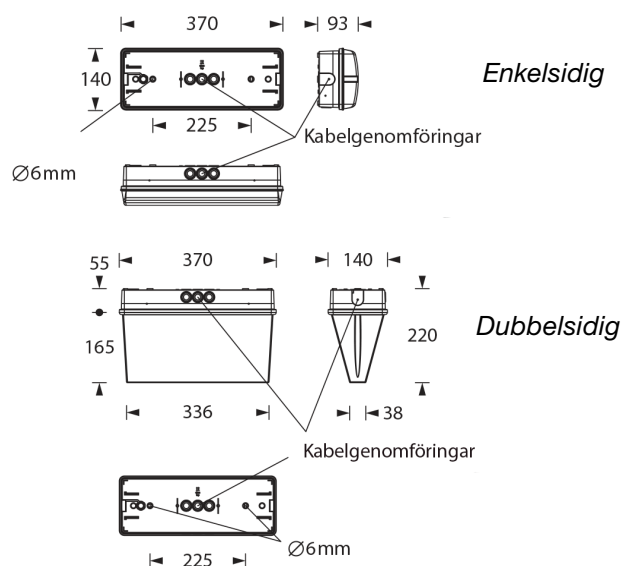

E

PROLED HÄNVISNING

- Inbyggt batteri & självtest
- Central reservkraft
- Powerline Control
- Cloud Control
- Wireless Control
- Asset Book

Mått

Rubrik

ProLed har en armaturstomme tillverkad av vit polykarbonat för att stå emot hårda yttre påfrestningar. Armaturen är klassad IP65, IK08 (enkelsidig) och IK10 (dubbelsidig). Modellerna för 23m läsavstånd finns endast i enkelsidigt utförande. Modellerna för läsavstånd 32 meter finns både i enkel- och dubbelsidigt utförande. Alla modeller levereras med ett piktogramset med pil ner, höger, vänster och vit baksida. Armaturerna i utförande Central reservkraft klarar ner till -35 °C. Med inbyggt batteri och värmeaggregat klarar de ner till -20 °C. Det går att beställa en kåpa för att konvertera enkelsidiga modeller med 32m läsavstånd till dubbelsidiga.

Tillbehör hittar du på produktsidan på vår hemsida. Klicka på fliken "Tillbehör".

Produktdata

Piktogram	Inklusive standard höger, vänster, ner och vit baksida	Monteras	På vägg eller tak
IP klass	IP65	Reservkraft	Inbyggt batteri / Central
IK klass	IK08—Enkelsidig IK10—Dubbelsidig	Anslutningsspänning	230V, 50-60Hz
Skyddsklass	II	CE-märkt	Ja
Ljuskälla	LED	Ytterhölje	Polykarbonat
Anslutningsplint	Överkopplingsbar 2 x 2,5 mm ²	Färg	Vit/genomskinlig
Nöddriftstid	1h eller enligt central	Inkoppling	Permanentdrift

Tillbehör

Art.nr.	Beskrivning
500101	Dubbelsidig kåpa, ProLed, 32m, IK10
530080	Piktogramset standard, ProLed, 32m, pil ner, höger, vänster samt opal baksida
530090R	Piktogramset Rullstol 23m Proled Pil ner, Pil Höger, Pil Vänster