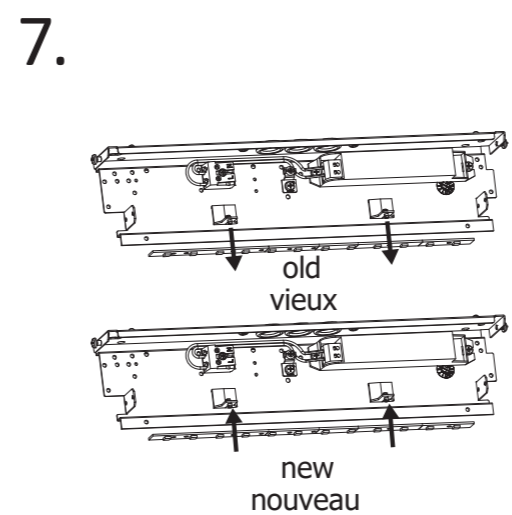

Art.-Nr./Item no./N° d'Art. 670052-V12

Deckenmontage  
Ceiling installation / montage au plafond

Wandmontage  
Wall installation / montage mural

7. → 6. → 5.

Gehäuseausführung / Casing design / Configuration logement  
274 x 213 x 46 mm

Gehäuseausführung / Casing design / Configuration logement  
350 x 253 x 46 mm

Kabeleinführung  
 Cable entry guide  
 Introduction de câble  
 Bef. Bohrungen  
 existing boreholes  
 Perçages existants