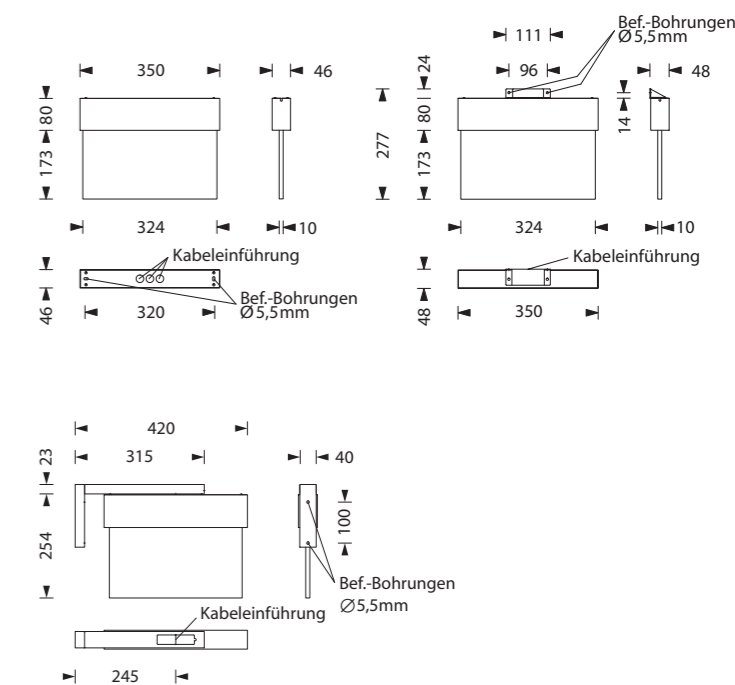

Art.-Nr./Item no./N° d'Art. 670052-V12

Deckenmontage  
Ceiling installation / montage au plafond

Wandmontage  
Wall installation / montage mural

7. → 6. → 5.

Gehäuseausführung / Casing design / Configuration logement  
274 x 213 x 46 mm

Gehäuseausführung / Casing design / Configuration logement  
350 x 253 x 46 mm

Kabeleinführung  
 Cable entry guide  
 Introduction de câble  
 Bef. Bohrungen  
 existing boreholes  
 Perçages existants