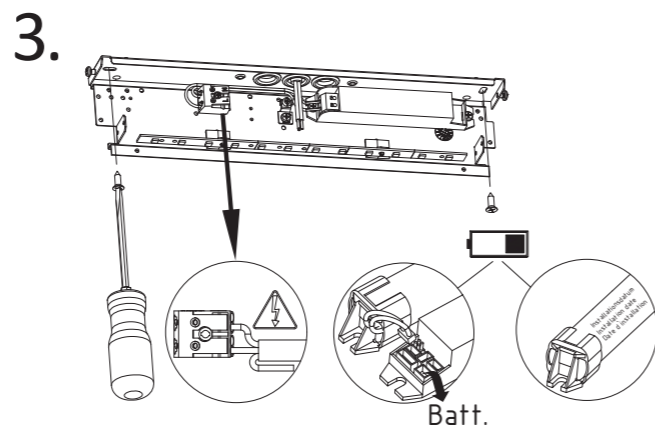

Art.-Nr./Item no./N° d'Art. 670052-V12

Deckenmontage  
Ceiling installation / montage au plafond

Wandmontage  
Wall installation / montage mural

7. → 6. → 5.

Gehäuseausführung / Casing design / Configuration logement  
274 x 213 x 46 mm

Gehäuseausführung / Casing design / Configuration logement  
350 x 253 x 46 mm

Kabeleinführung  
 Cable entry guide  
 Introduction de câble  
 Bef. Bohrungen  
 existing boreholes  
 Perçages existants