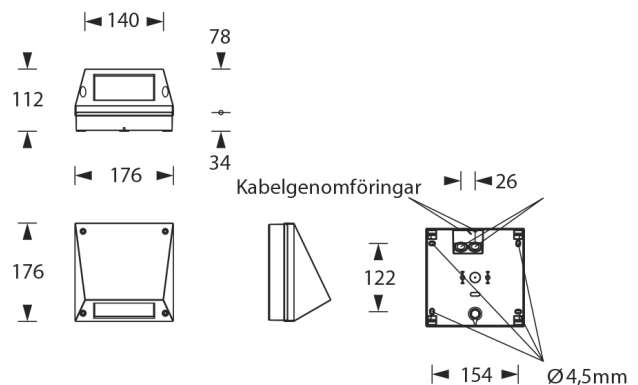

E

IMPACT-W

NÖDBELYSNING

 Inbyggt batteri & självtest Central reservkraft Powerline Control Cloud Control Wireless Control Asset Book

Mått

Väggmonterad nödbelysning

Stabil och robust nödbelysning med kapsling i vit polykarbonat och klassad IP65. Kabel går att leda in i armaturen underifrån och från baksidan. Modellen är till för väggmontering och har två LED-ljuskällor. Armaturen är försedd med ett IP65-klassad tryckutjämningsventil. Armaturen finns i utformning för central reservkraft som fungerar i temperaturer ner till -35°C (oövervakad). Option att få armaturen med extern kapsling och elektronik för att montera elektronik inomhus och armaturen utomhus.