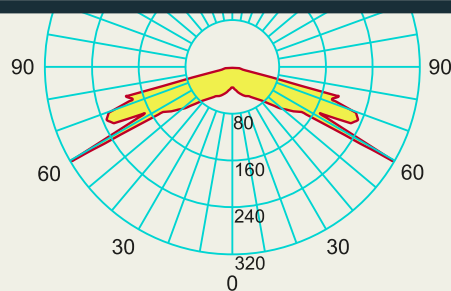

EFFEKTA

PROTECT

- → Utrymningsväg
- → 350 / 580/600 / 1050 lumen
- → 3 / 6 / 10 Watt