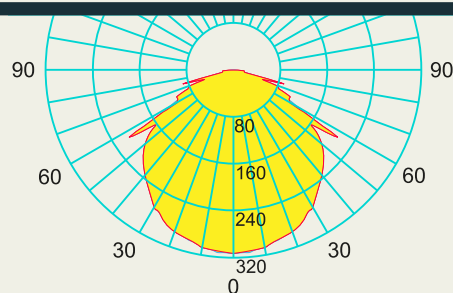

NEW

EFFEKTA

PROTECT

- → Öppen yta
- → 350 / 580/600 / 1050 lumen
- → 3 / 6 / 10 Watt