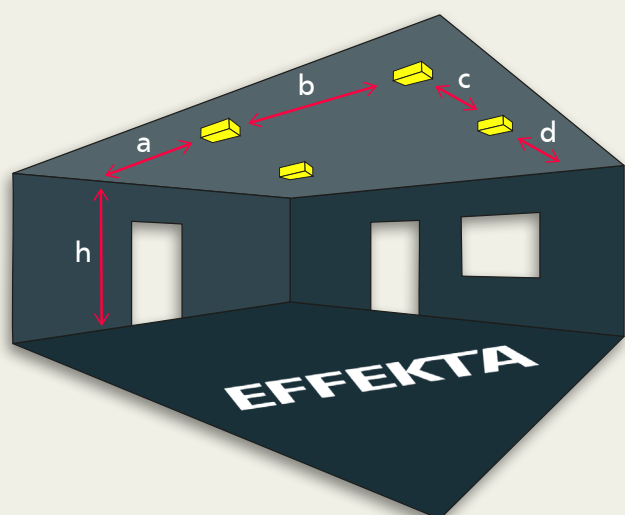

Art.nr	Utförande	Ljusstyrka	Förbrukning	Nöddrift
201321SC	AT	350 lm	3 W	NiMh 2,8V 2,0Ah
201322SC	AT	580 lm	6 W	NiMh 2,8V 2,0Ah
201311SCE	AT-E	350 lm	3 W	NiMh 2,8V 2,0Ah
201327SCE	AT-E	580 lm	6 W	NiMh 2,8V 2,0Ah
201306SCH	AT-H	350 lm	3 W	NiMh 2,8V 2,0Ah
201325SCH	AT-H	580 lm	6 W	NiMh 2,8V 2,0Ah
101320	A	350 lm	3 W	Central reservkraft
101325	A	600 lm	6 W	Central reservkraft
101330	A	1050 lm	10 W	Central reservkraft
101320PC	PC	350 lm	3 W	Powerline Control
101325PC	PC	600 lm	6 W<!--</tr--> <tr> <td>101330PC</td> <td>PC</td> <td>1050 lm</td> <td>10 W</td> <td>Powerline Control</td> </tr> <tr> <td>201321WLX</td> <td>WL</td> <td>350 lm</td> <td>3 W</td> <td>NiMh 2,8V 2,0Ah</td> </tr> <tr> <td>201322WLX</td> <td>WL</td> <td>580 lm</td> <td>6 W</td> <td>NiMh 2,8V 2,0Ah</td> </tr> <tr> <td>301311WLEX</td> <td>WL-E</td> <td>350 lm</td> <td>3 W</td> <td>NiMh 2,8V 2,0Ah</td> </tr> <tr> <td>201327WLEX</td> <td>WL-E</td> <td>580 lm</td> <td>6 W</td> <td>NiMh 2,8V 2,0Ah</td> </tr> <tr> <td>201306WLHX</td> <td>WL-H</td> <td>350 lm</td> <td>3 W</td> <td>NiMh 2,8V 2,0Ah</td> </tr> <tr> <td>301325WLHX</td> <td>WL-E</td> <td>580 lm</td> <td>6 W</td> <td>NiMh 2,8V 2,0Ah</td> </tr>	
101330PC	PC	1050 lm	10 W	Powerline Control
201321WLX	WL	350 lm	3 W	NiMh 2,8V 2,0Ah
201322WLX	WL	580 lm	6 W	NiMh 2,8V 2,0Ah
301311WLEX	WL-E	350 lm	3 W	NiMh 2,8V 2,0Ah
201327WLEX	WL-E	580 lm	6 W	NiMh 2,8V 2,0Ah
201306WLHX	WL-H	350 lm	3 W	NiMh 2,8V 2,0Ah
301325WLHX	WL-E	580 lm	6 W	NiMh 2,8V 2,0Ah