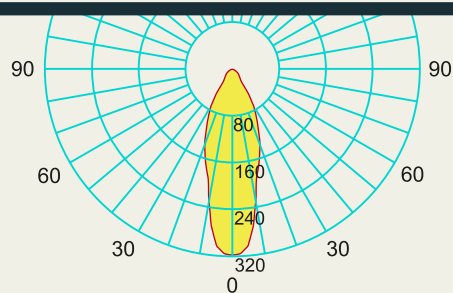

NEW

EFFEKTA

PROTECT

- → Hög höjd
- → 350 / 580/600 / 1050 lumen
- → 3 / 6 / 10 Watt

Art.nr	Utförande	Ljusstyrka	Förbrukning	Nöddrift
201381SC	AT	350 lm	3 W	NiMh 2,8V 2,0Ah
201382SC	AT	580 lm	6 W	NiMh 2,8V 2,0Ah
101380	A	350 lm	3 W	Central reservkraft
101370	A	600 lm	6 W	Central reservkraft
101375	A	1050 lm	10 W	Central reservkraft
101380PC	PC	350 lm	3 W	Powerline Control
101370PC	PC	600 lm	6 W	Powerline Control
101375PC	PC	1050 lm	10 W	Powerline Control
201381WLX	WL	350 lm	3 W	NiMh 2,8V 2,0Ah
201382WLX	WL	580 lm	6 W	NiMh 2,8V 2,0Ah