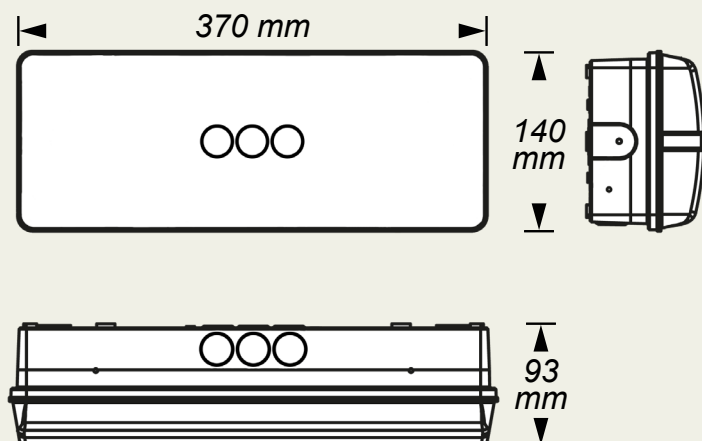

Inbyggt värmeelement (-H)

Armatur med inbyggt värmeelement om armaturen installeras där temperaturen kan vara under 0°C.

Extern batteri- & elektronikbox (-E)

Armatur med batteri och elektronik i extern kapsling (IP65) för installation upp till 20m från armatur. (254 x 90 x 180 mm)