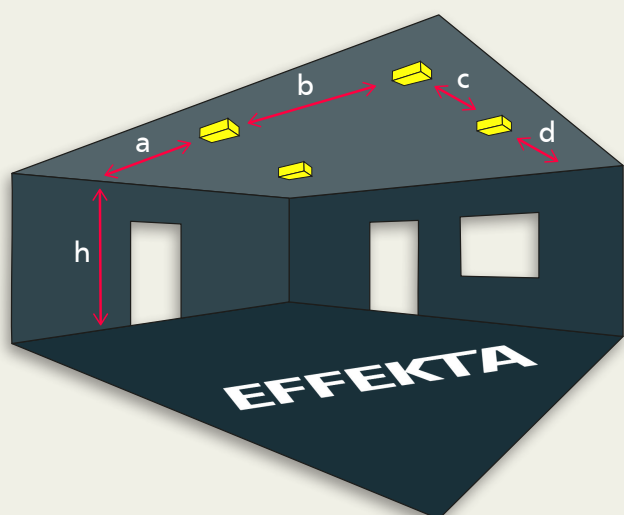

NEW

EFFEKTA

PROTECT

- Utrymningsväg
- 350 / 580/600 / 1050 lumen
- 3 / 6 / 10 Watt

Art.nr	Utförande	Ljusstyrka	Förbrukning	Nöddrift
201336SC	AT	350 lm	3 W	NiMh 2,8V 2,0Ah
201352SC	AT	580 lm	6 W	NiMh 2,8V 2,0Ah
201341SCE	AT-E	350 lm	3 W	NiMh 2,8V 2,0Ah
201354SCE	AT-E	580 lm	6 W	NiMh 2,8V 2,0Ah
201345SCH	AT-H	350 lm	3 W	NiMh 2,8V 2,0Ah
201354SCH	AT-H	580 lm	6 W	NiMh 2,8V 2,0Ah
101335	A	350 lm	3 W	Central reservkraft
101340	A	600 lm	6 W	Central reservkraft
101345	A	1050 lm	10 W	Central reservkraft
101335PC	PC	350 lm	3 W	Powerline Control
101340PC	PC	600 lm	6 W	Powerline Control
101345PC	PC	1050 lm	10 W	Powerline Control
201336WLX	WLX	350 lm	3 W	NiMh 2,8V 2,0Ah
201352WLX	WLX	580 lm	6 W	NiMh 2,8V 2,0Ah
201341WLE	WL-E	350 lm	3 W	NiMh 2,8V 2,0Ah
201356WLE	WL-E	580 lm	6 W </td <td>NiMh 2,8V 2,0Ah</td>	NiMh 2,8V 2,0Ah
201345WLH	WL-H	350 lm	3 W	NiMh 2,8V 2,0Ah
201354WLH	WL-H	580 lm	6 W	NiMh 2,8V 2,0Ah