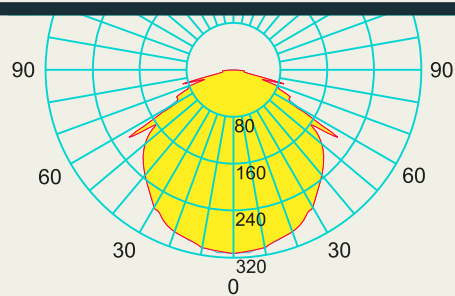

NEW

EFFEKTA

PROTECT

- → Öppen yta
- → 350 / 580/600 / 1050 lumen
- → 3 / 6 / 10 Watt