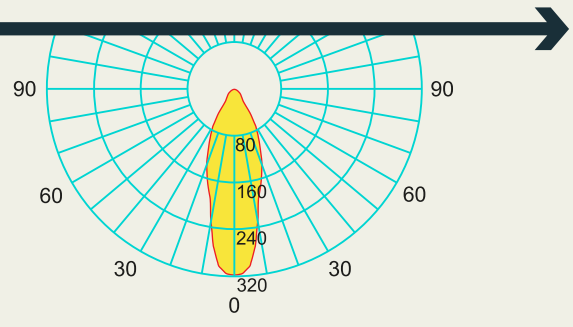

NEW

EFFEKTA

PROTECT

- → Hög höjd
- → 350 / 580/600 / 1050 lumen
- → 3 / 6 / 10 Watt

Art.nr	Utförande	Ljusstyrka	Förbrukning	Nöddrift
201381SC	AT	350 lm	3 W	NiMh 2,8V 2,0Ah
201382SC	AT	580 lm	6 W	NiMh 2,8V 2,0Ah
101380	A	350 lm	3 W	Central reservkraft
101370	A	600 lm	6 W	Central reservkraft
101375	A	1050 lm	10 W	Central reservkraft
101380PC	PC	350 lm	3 W	Powerline Control
101370PC	PC	600 lm	6 W	Powerline Control
101375PC	PC	1050 lm	10 W	Powerline Control
201381WL	WLX	350 lm	3 W	NiMh 2,8V 2,0Ah
201382WL	WLX	580 lm	6 W	NiMh 2,8V 2,0Ah