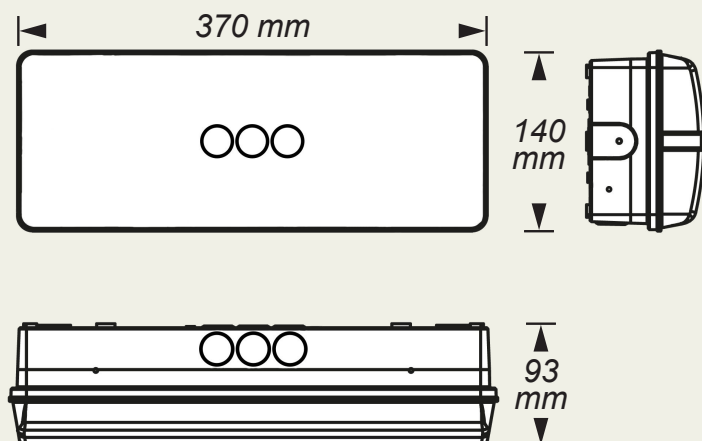

Inbyggt värmeelement (-H)

Armatur med inbyggt värmeelement om armaturen installeras där temperaturen kan vara under 0°C.

Extern batteri- & elektronikbox (-E)

Armatur med batteri och elektronik i extern kapsling (IP65) för installation upp till 20m från armatur. (254 x 90 x 180 mm)