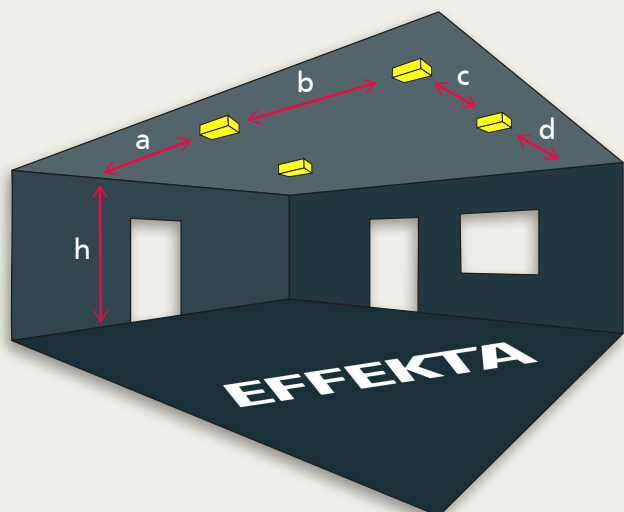

NEW

EFFEKTA

PROTECT

- Öppen yta
- 350 / 580/600 / 1050 lumen
- 3 / 6 / 10 Watt

Art.nr	Utförande	Ljustyrka	Förbrukning	Nöddrift
201321SC	AT	350 lm	3 W	NiMh 2,8V 2,0Ah
201322SC	AT	580 lm	6 W	NiMh 2,8V 2,0Ah
201311SCE	AT-E	350 lm	3 W	NiMh 2,8V 2,0Ah
201327SCE	AT-E	580 lm	6 W	NiMh 2,8V 2,0Ah
201306SCH	AT-H	350 lm	3 W	NiMh 2,8V 2,0Ah
201325SCH	AT-H	580 lm	6 W	NiMh 2,8V 2,0Ah
101320	A	350 lm	3 W	Central reservkraft
101325	A	600 lm	6 W	Central reservkraft
101330	A	1050 lm	10 W	Central reservkraft
101320PC	PC	350 lm	3 W	Powerline Control
101325PC	PC	600 lm	6 W	Powerline Control
101330PC	PC	1050 lm	10 W	Powerline Control
201321WLX	WLX	350 lm	3 W	NiMh 2,8V 2,0Ah
201322WLX	WLX	580 lm	6 W	NiMh 2,8V 2,0Ah
301311WLE	WL-E	350 lm	3 W	NiMh 2,8V 2,0Ah
201327WLE	WL-E	580 lm	6 W	NiMh 2,8V 2,0Ah
201306WLH	WL-H	350 lm	3 W	NiMh 2,8V 2,0Ah
301325WLH	WL-H	580 lm	6 W	NiMh 2,8V 2,0Ah