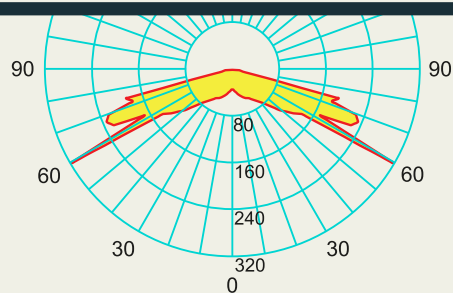

NEW

EFFEKTA

PROTECT

- → Utrymningsväg
- → 350 / 580/600 / 1050 lumen
- → 3 / 6 / 10 Watt