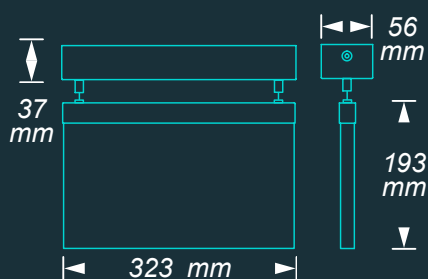

Art.nr.	Pendel
204062WLX	Wireless Control (WLX)
204062SC	NiMh 4,8V 0,8Ah (AT)
104053PC	Powerline Control (PC)
104053	Central reservkraft (A)