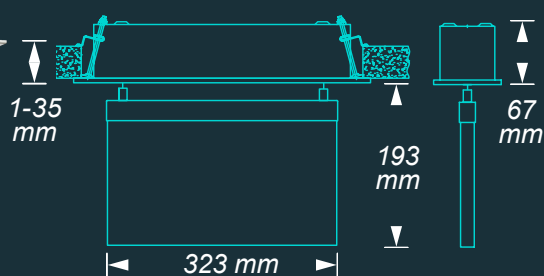

Art.nr.	Pendel - infälld
204063 WLX	Wireless Control (WLX)
204063SC	NiMh 4,8V 0,8Ah (AT)
104054PC	Powerline Control (PC)
104054	Central reservkraft (A)