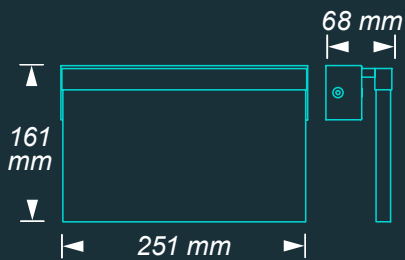

Art.nr.	Tak
204010WLX	Wireless Control (WLX)
204010SC	NiMh 2,8V 2,0Ah (AT)
104000PC	Powerline Control (PC)
104000	Central reservkraft (A)

Art.nr.	Tak - infälld
204012WLX	Wireless Control (WLX)
204012SC	NiMh 2,8V 2,0Ah (AT)
104002PC	Powerline Control (PC)
104002	Central reservkraft (A)

## LEDMASTER 200

- 23m läsavstånd
- Inkl. piktogramset (hö/vä/ner/vit)
- IP 40
- Tak / vägg / pendel / infälld
- Överkopplingsbar
- Wireless Control (WLX)
- Inbyggt batteri & självtest (AT)
- Powerline Control (PC)
- Central reservkraft (A)