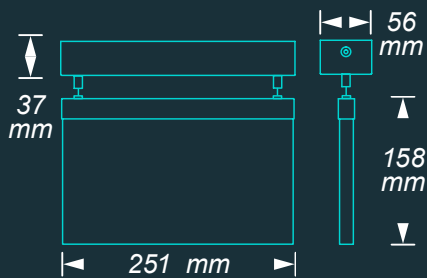

Art.nr.	Pendel
204013 WLX	Wireless Control (WLX)
204013SC	NiMh 2,8V 2,0Ah (AT)
104003PC	Powerline Control (PC)
104003	Central reservkraft (A)