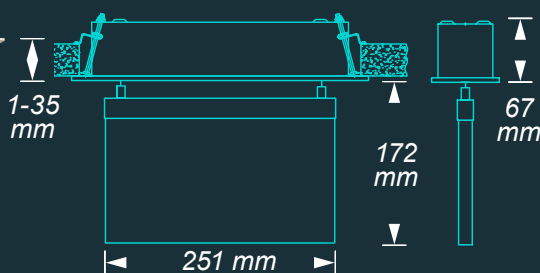

Art.nr.	Pendel - infälld
204014WLX	Wireless Control (WLX)
204014SC	NiMh 2,8V 2,0Ah (AT)
104004PC	Powerline Control (PC)
104004	Central reservkraft (A)