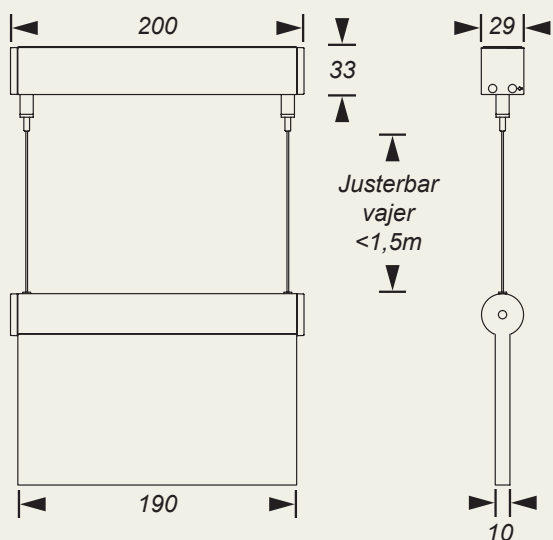

Takmonterad, vajerpendel

Montage

CityLed finns för vägg eller takmontage samt för takmontage med justerbar vajerpendel. Tak- / väggmodellen justeras enkelt till önskat utförande tack vare sitt ledade armaturhus.

Tillbehör	Art.nr
Piktogramset HCP (hö/vå/ner/opal) 17m	530083R
Piktogramset (hö/vå/ner/opal) 17m	530083
Bollskydd S (för väggmodell)	551025

* För fler tillbehör, se www. effekta.se