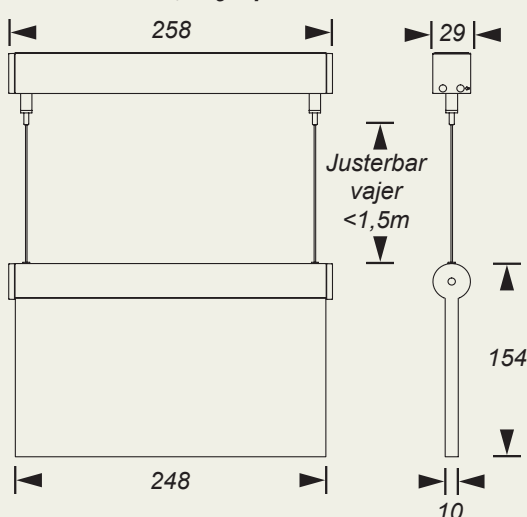

EFFEKTA

CITYLED 200

- → 23 meters läsavstånd
- → Inkl. piktogramset (hö/vä/ner/opal)
- → IP40
- → Överkopplingsbar
- → Tak / vägg / vajerpendlad
- → Wireless Control (WLX)
- → Inbyggt batteri & självtest (AT)
- → Powerline Control (PC)
- → Central reservkraft (A)

Klicka på oss!

Art.nr	Utförande	Modell	Förbrukning	Nöddrift
204506WLX	WLX	tak/vägg	5,5 W	NiMh 4,8V 0,8Ah (WLX)
204516WLX		vajerpendel		
204506SC	AT	tak/vägg	5 W	NiMh 4,8V 0,8Ah (AT)
204516SC		vajerpendel		
104500PC	PC	tak/vägg	5 W	Powerline Control (PC)
104510PC		vajerpendel		
104500	A	tak/vägg	5 W	Central reservkraft (A)
104510		vajerpendel		

Mått Cityled 200 (mm)

Takmonterad

Takmonterad, vajerpendel

Väggmonterad

Montage

CityLed finns för vägg eller takmontage samt för takmontage med justerbar vajerpendel. Tak- / väggmodellen justeras enkelt till önskat utförande tack vare sitt ledade armaturhus.

Tillbehör		Art.nr
Piktogramset HCP (hö/vä/ner/opal)	23m	530354
Piktogramset (hö/vä/ner/opal)	23m	530071
Bollskydd M (för väggmodell)		551026
Batteri NiMh 4,8V 0,8Ah		570001

* För fler tillbehör, se www.effekta.se