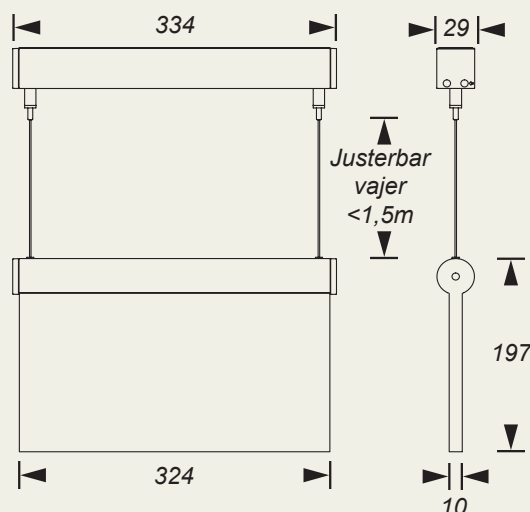

Takmonterad, vajerpendel

Montage

CityLed finns för vägg eller takmontage samt för takmontage med justerbar vajerpendel. Tak- / väggmodellen justeras enkelt till önskat utförande tack vare sitt ledade armaturhus.

Tillbehör		Art.nr
Piktogramset HCP (hö/vä/ner/opal)	30m	530355
Piktogramset (hö/vä/ner/opal)	30m	530070
Bollskydd L (för väggmodell)		551003
Batteri NiMh 4,8V 0,8Ah		570001

* För fler tillbehör, se www.effekta.se