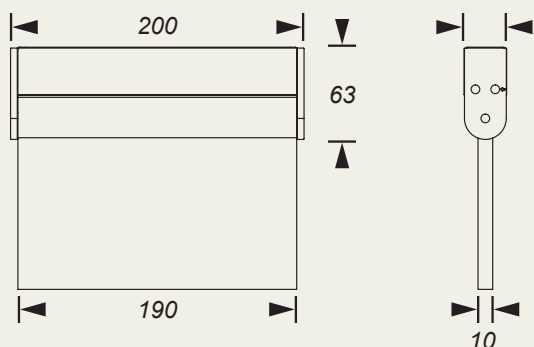

EFFEKTA

CITYLED 170

- → 17 meters läsavstånd
- → Inkl. piktogramset (hö/vå/ner/opal)
- → IP40
- → Överkopplingsbar
- → Tak / vägg / vajerpendlad
- → Powerline Control (PC)
- → Central reservkraft (A)

Klicka på oss!

Art.nr	Utförande	Modell	Förbrukning	Nöddrift
104520	A	tak/vägg	5 W	Powerline Control (PC)
104530		vajerpendel		
104520PC	PC	tak/vägg		Central reservkraft (A)
104530PC		vajerpendel		

Mått Cityled 170 (mm)

Takmonterad