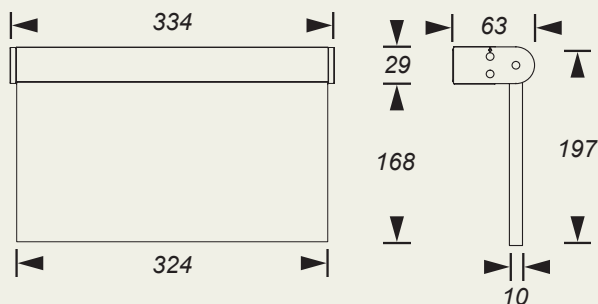

Väggmonterad