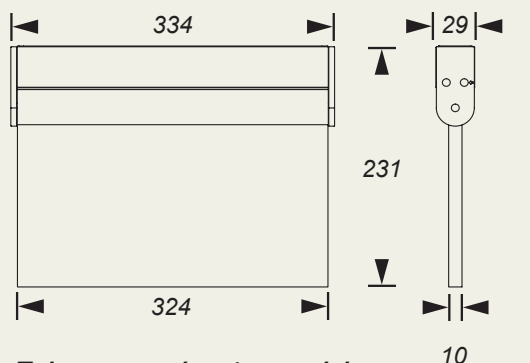

NEW

EFFEKTA

CITYLED 300

- → 30 meters läsavstånd
- → Inkl. piktogramset (hö/vä/ner/opal)
- → IP40
- → Överkopplingsbar
- → Tak / vägg / vajerpendlad
- → Wireless Control (WLX)
- → Inbyggt batteri & självtest (AT)
- → Powerline Control (PC)
- → Central reservkraft (A)

Klicka på oss!

Art.nr	Utförande	Modell	Förbrukning	Nöddrift
204542WLX	WLX	tak/vägg	6 W	NiMh 4,8V 0,8Ah (WLX)
204552WLX		vajerpendel		
204542SC	AT	tak/vägg		NiMh 4,8V 0,8Ah (AT)
204552SC		vajerpendel		
104540PC	PC	tak/vägg	5.5 W	Powerline Control (PC)
104550PC		vajerpendel		
104540	A	tak/vägg		Central reservkraft (A)
104550		vajerpendel		

Mått Cityled 300 (mm)

Takmonterad