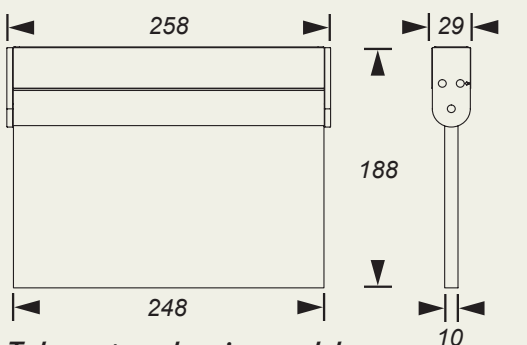

EFFEKTA

CITYLED 200

- → 23 meters läsavstånd
- → Inkl. piktogramset (hö/vä/ner/opal)
- → IP40
- → Överkopplingsbar
- → Tak / vägg / vajerpendlad
- → Wireless Control (WLX)
- → Inbyggt batteri & självtest (AT)
- → Powerline Control (PC)
- → Central reservkraft (A)

Klicka på oss!

Art.nr	Utförande	Modell	Förbrukning	Nöddrift
204506WLX	WLX	tak/vägg	5,5 W	NiMh 4,8V 0,8Ah (WLX)
204516WLX		vajerpendel		
204506SC	AT	tak/vägg	5 W	NiMh 4,8V 0,8Ah (AT)
204516SC		vajerpendel		
104500PC	PC	tak/vägg	5 W	Powerline Control (PC)
104510PC		vajerpendel		
104500	A	tak/vägg	5 W	Central reservkraft (A)
104510		vajerpendel		

Mått Cityled 200 (mm)

Takmonterad

Takmonterad, vajerpendel