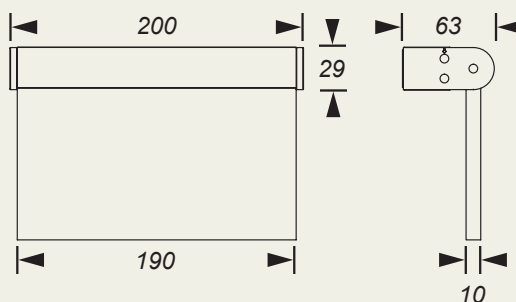

Väggmonterad