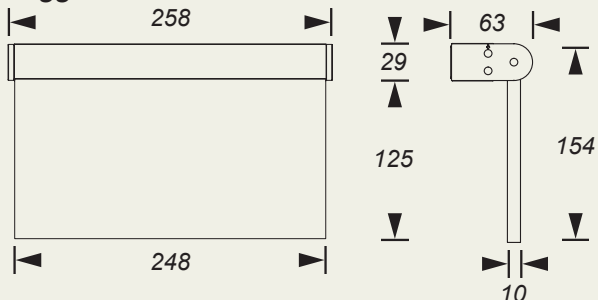

Väggmonterad

Montage

CityLed finns för vägg eller takmontage samt för takmontage med justerbar vajerpendel. Tak- / väggmodellen justeras enkelt till önskat utförande tack vare sitt ledade armaturhus.

Tillbehör		Art.nr
Piktogramset HCP (hö/vä/ner/opal)	23m	530354
Piktogramset (hö/vä/ner/opal)	23m	530071
Bollskydd M (för väggmodell)		551026
Batteri NiMh 4,8V 0,8Ah		570001

* För fler tillbehör, se www.effekta.se