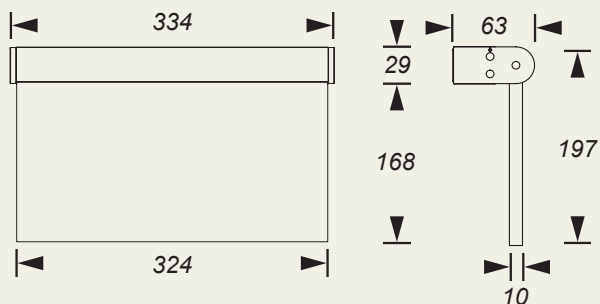

Väggmonterad