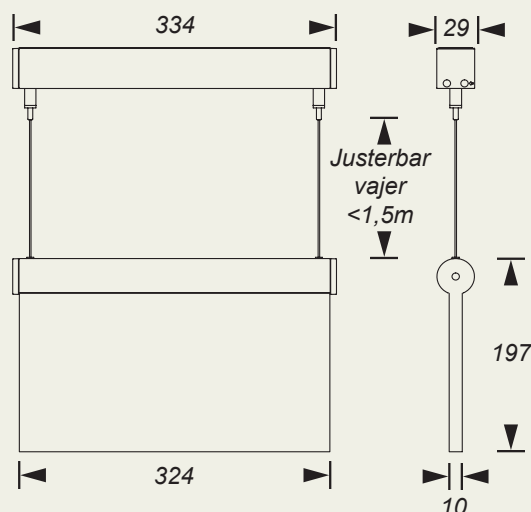

Mått Cityled 300 (mm)

Takmonterad

Väggmonterad

Takmonterad, vajerpendel

Montage

CityLed finns för vägg eller takmontage samt för takmontage med justerbar vajerpendel. Tak- / väggmodellen justeras enkelt till önskat utförande tack vare sitt ledade armaturhus.

Tillbehör		Art.nr
Piktogramset HCP (hö/vä/ner/opal)	30m	530070R
Piktogramset (hö/vä/ner/opal)	30m	530070
Bollskydd L (för väggmodell)		551003
Batteri NiMh 4,8V 0,8Ah		570001

* För fler tillbehör, se www.effekta.se