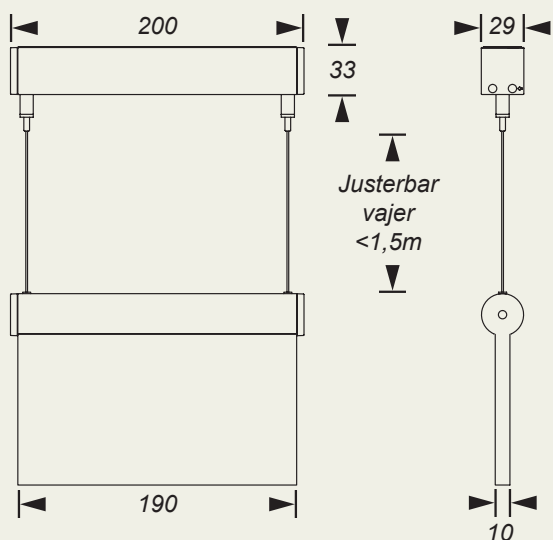

Mått Cityled 170 (mm)

Takmonterad

Väggmonterad

Takmonterad, vajerpendel

Montage

CityLed finns för vägg eller takmontage samt för takmontage med justerbar vajerpendel. Tak- / väggmodellen justeras enkelt till önskat utförande tack vare sitt ledade armaturhus.

Tillbehör	Art.nr
Piktogramset HCP (hö/vå/ner/opal) 17m	530083R
Piktogramset (hö/vå/ner/opal) 17m	530083
Bollskydd S (för väggmodell)	551025

* För fler tillbehör, se www. effekta.se

EFFEKTA

CITYLED 200

- 23 meters läsavstånd
- Inkl. piktogramset (hö/vä/ner/opal)
- IP40
- Överkopplingsbar
- Tak / vägg / vajerpendlad
- Wireless Control (WLX)
- Inbyggt batteri & självtest (AT)
- Powerline Control (PC)
- Central reservkraft (A)