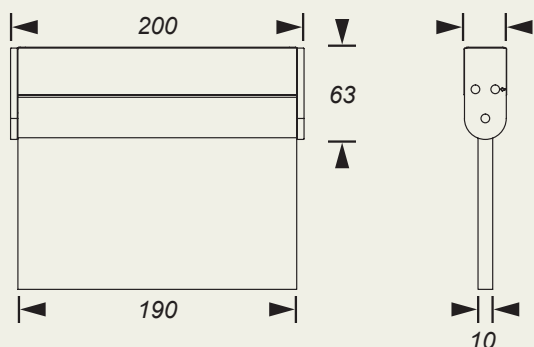

EFFEKTA

CITYLED 170

- 17 meters läsavstånd
- Inkl. piktogramset (hö/vå/ner/opal)
- IP40
- Överkopplingsbar
- Tak / vägg / vajerpendlad
- Powerline Control (PC)
- Central reservkraft (A)

Klicka på oss!

Art.nr	Utförande	Modell	Förbrukning	Nöddrift
104520	A	tak/vägg	5 W	Powerline Control (PC)
104530		vajerpendel		
104520PC	PC	tak/vägg		Central reservkraft (A)
104530PC		vajerpendel		

Mått Cityled 170 (mm)

Takmonterad

Väggmonterad

Takmonterad, vajerpendel

Montage

CityLed finns för vägg eller takmontage samt för takmontage med justerbar vajerpendel. Tak- / väggmodellen justeras enkelt till önskat utförande tack vare sitt ledade armaturhus.

Tillbehör	Art.nr
Piktogramset HCP (hö/vå/ner/opal) 17m	530083R
Piktogramset (hö/vå/ner/opal) 17m	530083
Bollskydd S (för väggmodell)	551025

* För fler tillbehör, se www. effekta.se

EFFEKTA

CITYLED 200

- 23 meters läsavstånd
- Inkl. piktogramset (hö/vä/ner/opal)
- IP40
- Överkopplingsbar
- Tak / vägg / vajerpendlad
- Wireless Control (WLX)
- Inbyggt batteri & självtest (AT)
- Powerline Control (PC)
- Central reservkraft (A)