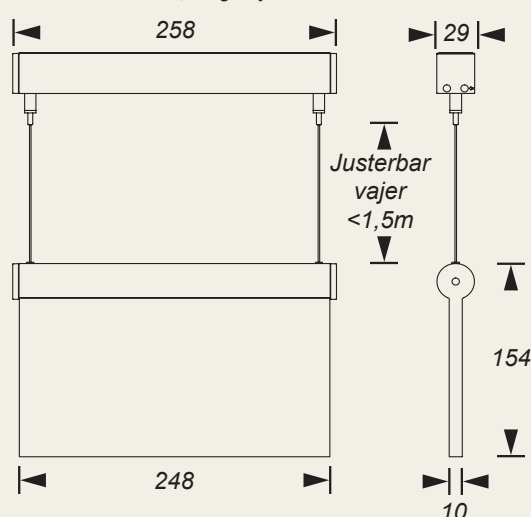

EFFEKTA

CITYLED 200

- → 23 meters läsavstånd
- → Inkl. piktogramset (hö/vä/ner/opal)
- → IP40
- → Överkopplingsbar
- → Tak / vägg / vajerpendlad
- → Wireless Control (WLX)
- → Inbyggt batteri & självtest (AT)
- → Powerline Control (PC)
- → Central reservkraft (A)

Klicka på oss!

Art.nr	Utförande	Modell	Förbrukning	Nöddrift
204506WL	WLX	tak/vägg	5,5 W	NiMh 4,8V 0,8Ah (WLX)
204516WL		vajerpendel		
204506SC	AT	tak/vägg	5 W	NiMh 4,8V 0,8Ah (AT)
204516SC		vajerpendel		
104500PC	PC	tak/vägg	5 W	Powerline Control (PC)
104510PC		vajerpendel		
104500	A	tak/vägg	5 W	Central reservkraft (A)
104510		vajerpendel		

Mått Cityled 200 (mm)

Takmonterad

Takmonterad, vajerpendel

Väggmonterad

Montage

CityLed finns för vägg eller takmontage samt för takmontage med justerbar vajerpendel. Tak- / väggmodellen justeras enkelt till önskat utförande tack vare sitt ledade armaturhus.

Tillbehör

Tillbehör		Art.nr
Piktogramset HCP (hö/vä/ner/opal)	23m	530071
Piktogramset (hö/vä/ner/opal)	23m	810261
Bollskydd M (för väggmodell)		551026
Batteri NiMh 4,8V 0,8Ah		570001

* För fler tillbehör, se www.effekta.se