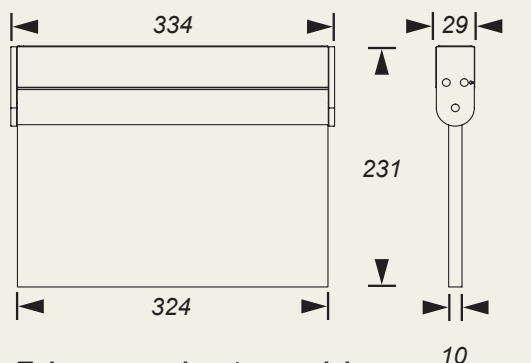

NEW

EFFEKTA

CITYLED 300

- → 30 meters läsavstånd
- → Inkl. piktogramset (hö/vä/ner/opal)
- → IP40
- → Överkopplingsbar
- → Tak / vägg / vajerpendlad
- → Wireless Control (WLX)
- → Inbyggt batteri & självtest (AT)
- → Powerline Control (PC)
- → Central reservkraft (A)

Klicka på oss!

Art.nr	Utförande	Modell	Förbrukning	Nöddrift
204542WL	WLX	tak/vägg	6 W	NiMh 4,8V 0,8Ah (WLX)
204552WL		vajerpendel		
204542SC	AT	tak/vägg	5.5 W	NiMh 4,8V 0,8Ah (AT)
204552SC		vajerpendel		
104540PC	PC	tak/vägg	5.5 W	Powerline Control (PC)
104550PC		vajerpendel		
104540	A	tak/vägg	5.5 W	Central reservkraft (A)
104550		vajerpendel		

Mått Cityled 300 (mm)

Takmonterad