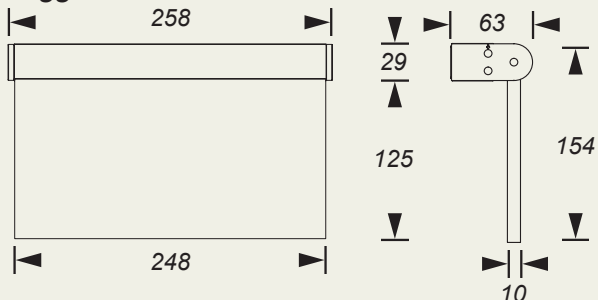

Mått Cityled 200 (mm)

Takmonterad

Takmonterad, vajerpendel

Väggmonterad

Montage

CityLed finns för vägg eller takmontage samt för takmontage med justerbar vajerpendel. Tak- / väggmodellen justeras enkelt till önskat utförande tack vare sitt ledade armaturhus.