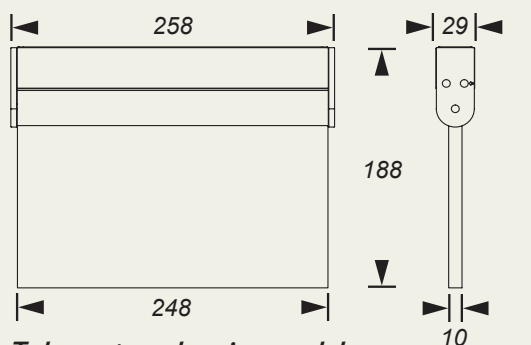

EFFEKTA

CITYLED 200

- → 23 meters läsavstånd
- → Inkl. piktogramset (hö/vä/ner/opal)
- → IP40
- → Överkopplingsbar
- → Tak / vägg / vajerpendlad
- → Wireless Control (WLX)
- → Inbyggt batteri & självtest (AT)
- → Powerline Control (PC)
- → Central reservkraft (A)

Klicka på oss!

Art.nr	Utförande	Modell	Förbrukning	Nöddrift
204506WL	WLX	tak/vägg	5,5 W	NiMh 4,8V 0,8Ah (WLX)
204516WL		vajerpendel		
204506SC	AT	tak/vägg	5 W	NiMh 4,8V 0,8Ah (AT)
204516SC		vajerpendel		
104500PC	PC	tak/vägg	5 W	Powerline Control (PC)
104510PC		vajerpendel		
104500	A	tak/vägg	5 W	Central reservkraft (A)
104510		vajerpendel		

Mått Cityled 200 (mm)

Takmonterad

Takmonterad, vajerpendel