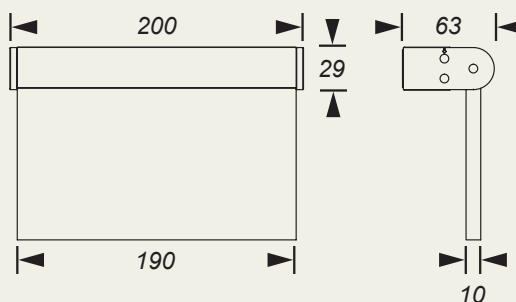

EFFEKTA

CITYLED 170

- 17 meters läsavstånd
- Inkl. piktogramset (hö/vå/ner/opal)
- IP40
- Överkopplingsbar
- Tak / vägg / vajerpendlad
- Powerline Control (PC)
- Central reservkraft (A)

Klicka på oss!

Art.nr	Utförande	Modell	Förbrukning	Nöddrift
104520	A	tak/vägg	5 W	Powerline Control (PC)
104530		vajerpendel		
104520PC	PC	tak/vägg		Central reservkraft (A)
104530PC		vajerpendel		

Mått Cityled 170 (mm)

Takmonterad

Väggmonterad

Takmonterad, vajerpendel

Montage

CityLed finns för vägg eller takmontage samt för takmontage med justerbar vajerpendel. Tak- / väggmodellen justeras enkelt till önskat utförande tack vare sitt ledade armaturhus.

Tillbehör	Art.nr
Piktogramset HCP (hö/vå/ner/opal) 17m	530083R
Piktogramset (hö/vå/ner/opal) 17m	530083
Bollskydd S (för väggmodell)	551025

* För fler tillbehör, se www. effekta.se

EFFEKTA

CITYLED 200

- 23 meters läsavstånd
- Inkl. piktogramset (hö/vä/ner/opal)
- IP40
- Överkopplingsbar
- Tak / vägg / vajerpendlad
- Wireless Control (WLX)
- Inbyggt batteri & självtest (AT)
- Powerline Control (PC)
- Central reservkraft (A)