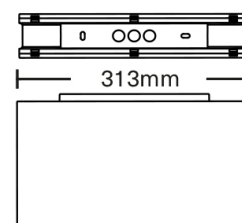

Dubbelsidig modell

Hänvisningsarmatur för säkerhetsutrustning

HelpLed II är en kombinerad hänvisningsskylt med nödljus för säkerhetsutrustning så som, brandsläckare, hjärtstartare m.m.

Armatur HelpLed II är tillverkad av vit polykarbonat, IP54.

Piktogram beställs separat, se sida 2 för alternativ.

HelpLed II är tänkt för montering ovanför säkerhetsutrustningen i tak (dubbelsidig) eller på vägg (enkelsidig).

Med sin power-LED lyser armaturen upp utrustningen som blir belyst i enlighet med kraven i SS-EN 1838 (5 lux).

Tillbehör hittar du på produktsidan på vår hemsida. Klicka på fliken "Tillbehör".

Produktdata

Piktogram	Beställs separat	Reservkraft	Inbyggt batteri / Central
IP klass	IP54	Anslutningsspänning	220-240V, 50-60Hz
IK klass	IK04	CE-märkt	Ja
Skyddsklass	II	Ytterhölje	Polykarbonat
Ljuskälla	LED	Färg	Vit
Anslutningsplint	Överkopplingsbar 2 x 2,5 mm²	Inkoppling	Permanentdrift
Nöddriftstid	1h eller enligt central		
Monteras	På vägg eller tak