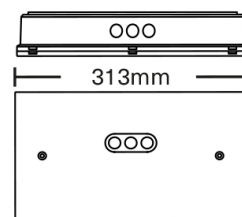

Mått

Enkelsidig modell