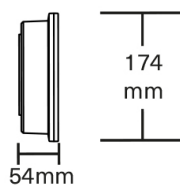

Mått

Enkelsidig modell