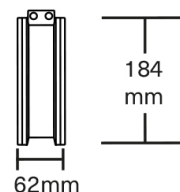

Dubbelsidig modell

Hänvisningsarmatur för säkerhetsutrustning

HelpLed II är en kombinerad hänvisningsskylt med nödljus för säkerhetsutrustning så som, brandsläckare, hjärtstartare m.m.

Armatur HelpLed II är tillverkad av vit polykarbonat, IP54.

Piktogram beställs separat, se sida 2 för alternativ.

HelpLed II är tänkt för montering ovanför säkerhetsutrustningen i tak (dubbelsidig) eller på vägg (enkelsidig).

Med sin power-LED lyser armaturen upp utrustningen som blir belyst i enlighet med kraven i SS-EN 1838 (5 lux).

Tillbehör hittar du på produktsidan på vår hemsida. Klicka på fliken "Tillbehör".

Produktdata

Piktogram	Beställs separat	Reservkraft	Inbyggt batteri / Central
IP klass	IP54	Anslutningsspänning	220-240V, 50-60Hz
IK klass	IK04	CE-märkt	Ja
Skyddsklass	II	Ytterhölje	Polykarbonat
Ljuskälla	LED	Färg	Vit
Anslutningsplint	Överkopplingsbar 2 x 2,5 mm²	Inkoppling	Permanentdrift
Nöddriftstid	1h eller enligt central		
Monteras	På vägg eller tak