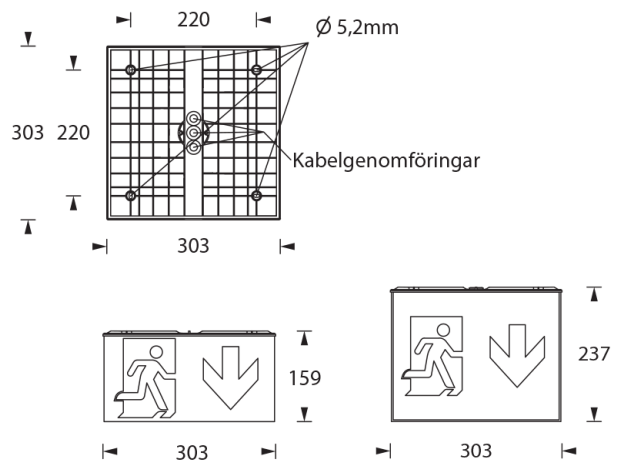

E

CUBE HÄNVISNING

- Inbyggt batteri & självtest
- Central reservkraft
- Powerline Control
- Cloud Control
- Wireless Control
- Asset Book

Mått

Pendlingsbar hänvisningsarmatur

Armaturen Cube finns i två olika storlekar och läsavstånd, 30 samt 45 meter. Armaturstommen är tillverkad av opal polykarbonat och kommer med fasta piktogram, pil höger, vänster och ner. Armaturserien är i IP54 och kan monteras i tak som standard men på vägg, i vajer eller fast pendel med tillbehör. Tack vare sin opala undersida och hela 950 lumen så lyser Cube upp när det behövs!

Tillbehör

Art.nr.	Beskrivning
551263	Vajerpendel CUBE, 4 x 2,5m justerbar vajer, ink. Infästning
551264	Vajerpendel CUBE, 4 x 7,5m justerbar vajer, ink. Infästning
551016	Kedjemontage CUBE, 4 x kedjeöglor (M4 x 25), ink. infästning