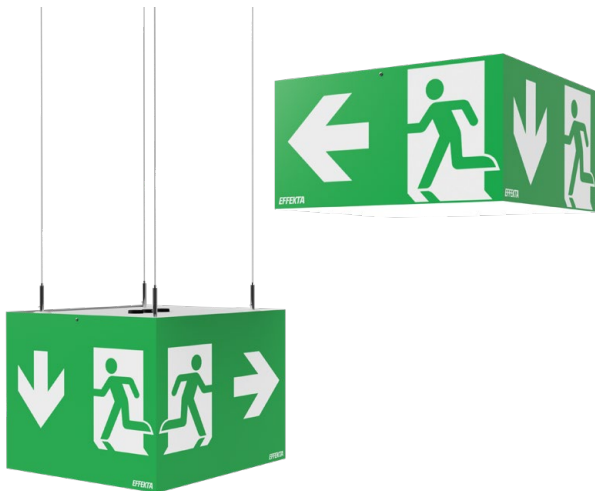

E

CUBE HÄNVISNING

- Inbyggt batteri & självtest
- Central reservkraft
- Powerline Control
- Cloud Control
- Wireless Control
- Asset Book

Mått

Pendlingsbar hänvisningsarmatur

Armaturen Cube finns i två olika storlekar och läsavstånd, 30 samt 45 meter. Armaturstommen är tillverkad av opal polykarbonat och kommer med fasta piktogram, pil höger, vänster och ner. Armaturserien är i IP54 och kan monteras i tak som standard men på vägg, i vajer eller fast pendel med tillbehör. Tack vare sin opala undersida och hela 950 lumen så lyser Cube upp när det behövs!

Tillbehör hittar du på produktsidan på vår hemsida. Klicka på fliken "Tillbehör".

Produktdata

Piktogram	Fasta piktogram	Monteras	Tak eller med pendel
IP klass	IP54	Reservkraft	Inbyggt batteri / Central
IK klass	IK04	Anslutningsspänning	220-240V, 50-60Hz
Skyddsklass	II	CE-märkt	Ja
Ljuskälla	LED	Ytterhölje	Polykarbonat
Anslutningsplint	Överkopplingsbar 2 x 2,5 mm ²	Färg	Vit
Nöddriftstid	1h	Inkoppling	Permanentdrift