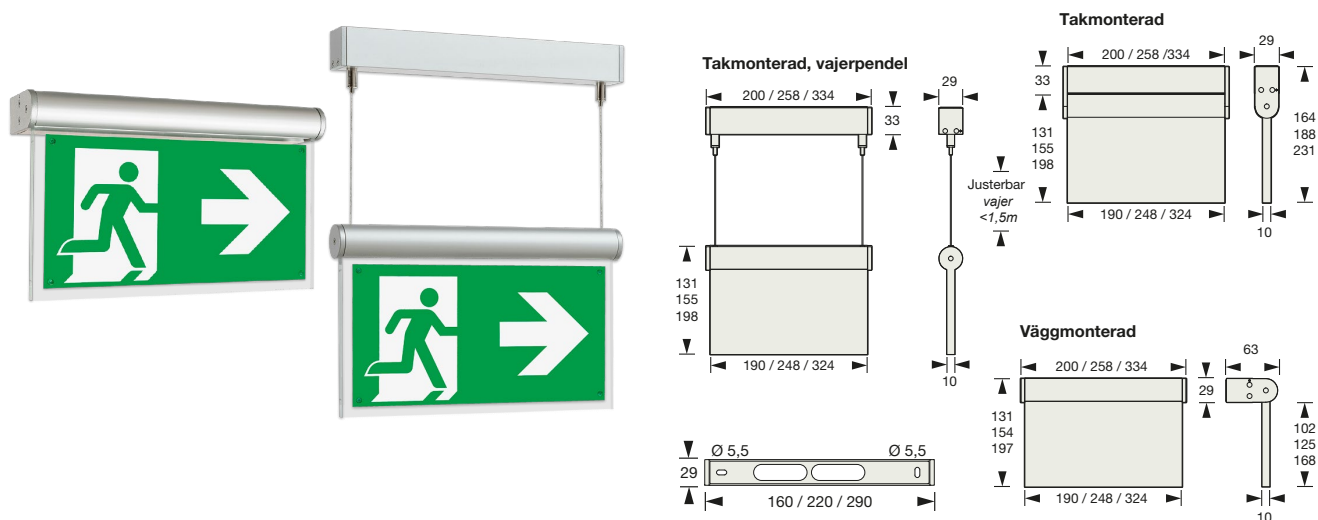

E

CITYLED HÄNVISNING

- Inbyggt batteri & självtest
- Central reservkraft
- Powerline Control
- Cloud Control
- Wireless Control
- Asset Book

Mått

Hänvisningsarmatur

Cityled är en slimmad armaturserie för enkel och dubbelsidig hänvisning som passar i de flesta miljöer! Den har en armaturstomme tillverkad av borstad aluminium och finns i tre olika läsavstånd, 17, 23 samt 30 meter. CityLed finns i två olika utföranden, för tak/vägg montering då piktogrammet enkelt kan vinklas efter önskat monteringsätt samt för takmontering pendlad i vajer upp till 1,5 meter lång.

Tillbehör hittar du på produktsidan på vår hemsida. Klicka på fliken "Tillbehör".

Produktdata

Piktogram	Inklusive standard höger, vänster, ner och vit baksida	Monteras	På vägg, tak eller med pendel
IP klass	IP40	Reservkraft	Inbyggt batteri / Central
IK klass	IK04	Anslutningsspänning	220-240V, 50-60Hz
Skyddsklass	I	CE-märkt	Ja
Ljuskälla	LED	Ytterhölje	Aluminium
Anslutningsplint	Överkopplingsbar 3 x 2,5 mm ²	Färg	Aluminium
Nöddriftstid	1h eller enligt central reservkraft	Inkoppling	Permanentdrift