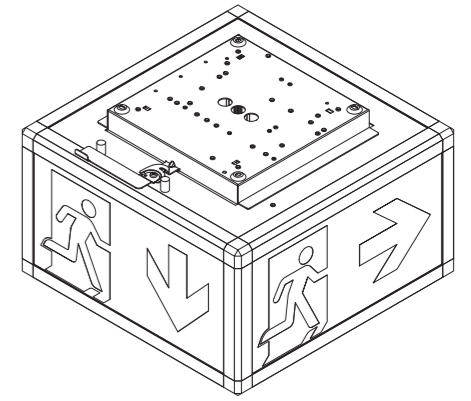

Variante / Variant B
IP20