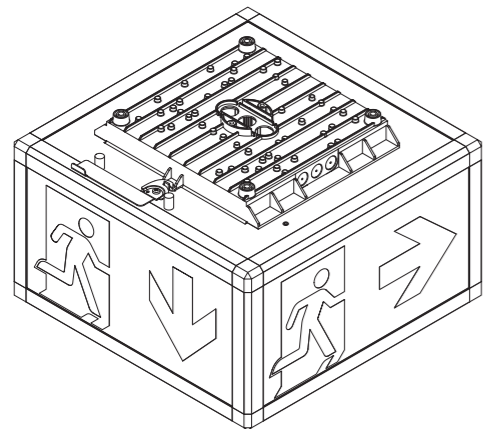

Variante / Variant A
IP54