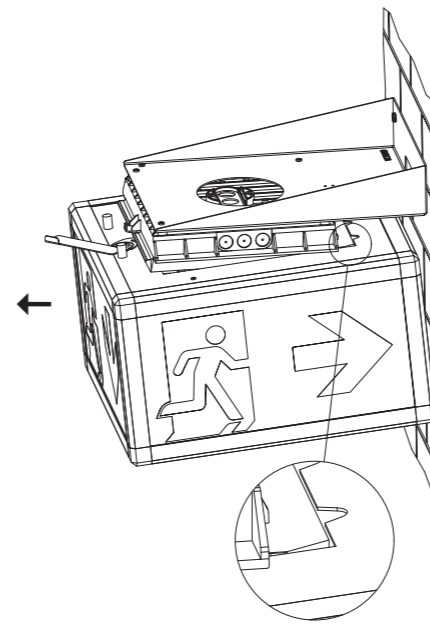

Achtung!
Caution!
Attention!
¡Atención!
Attenzione!
Opgelet!

A.4