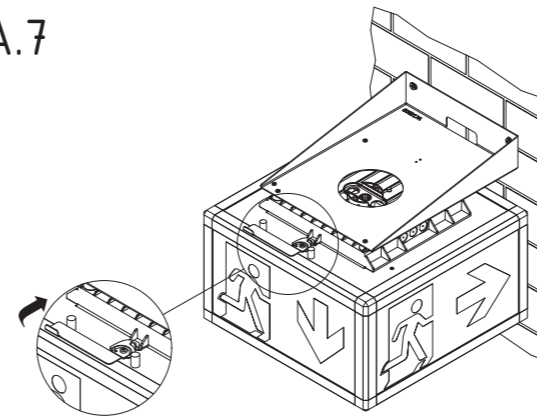

- **Montageanleitung** Wandausleger
- **Mounting Instructions** Wall bracket
- **Notice de montage** Console murale
- **Instrucciones de montaje** Instalación soporte de pared
- **Istruzioni di montaggio** Staffa da parete
- **Montageanleitung** Wandbeugel

- 1 = Schrauben / Screws / Vis / Tornillos / Viti / Schroeven
  DIN 7985 A M4x12
- 2 = Fächerscheibe / Serrated washer / Rondelle à dents chevauchantes / Arandela de abanico / Disco lamellare / Kartelring
  TPG M5

Art.-Nr./Item no./N° d'Art. 670600

Variante / Variant A
IP54

A.1

A.2

A.3

Achtung!
Caution!
Attention!
¡Atención!
Attenzione!
Opgelet!

A.4

A.5

A.6

A.7

Variante / Variant B
IP20

B.1

B.2