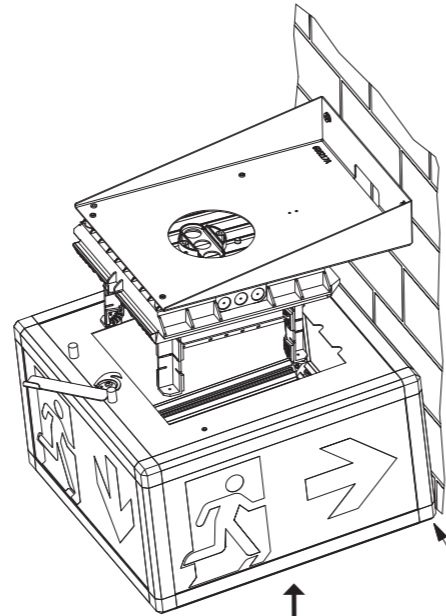

- **Montageanleitung** Wandausleger
- **Mounting Instructions** Wall bracket
- **Notice de montage** Console murale
- **Instrucciones de montaje** Instalación soporte de pared
- **Istruzioni di montaggio** Staffa da parete
- **Montageanleitung** Wandbeugel

- 1 = Schrauben / Screws / Vis / Tornillos / Viti / Schroeven
  DIN 7985 A M4x12
- 2 = Fächerscheibe / Serrated washer / Rondelle à dents chevauchantes / Arandela de abanico / Disco lamellare / Kartelring
  TPG M5

Art.-Nr./Item no./N° d'Art. 670600

Variante / Variant A
IP54

A.1

A.2

A.3

Achtung!
Caution!
Attention!
¡Atención!
Attenzione!
Opgelet!

A.4

A.5

A.6

A.7

Variante / Variant B
IP20

B.1

B.2