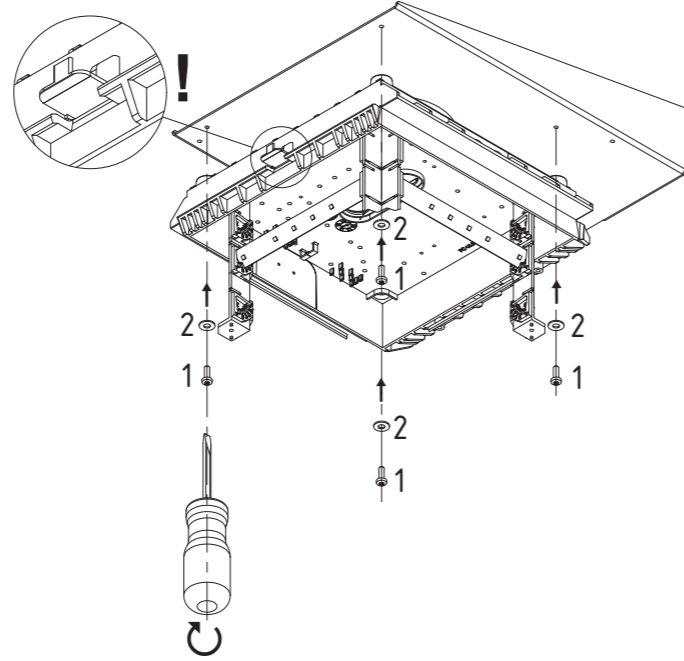

- **Montageanleitung** Wandausleger
- **Mounting Instructions** Wall bracket
- **Notice de montage** Console murale
- **Instrucciones de montaje** Instalación soporte de pared
- **Istruzioni di montaggio** Staffa da parete
- **Montageanleitung** Wandbeugel

- 1 = Schrauben / Screws / Vis / Tornillos / Viti / Schroeven
  DIN 7985 A M4x12
- 2 = Fächerscheibe / Serrated washer / Rondelle à dents chevauchantes / Arandela de abanico / Disco lamellare / Kartelring
  TPG M5

Art.-Nr./Item no./N° d'Art. 670600

Variante / Variant A
IP54

A.1

A.2

A.3

Achtung!
Caution!
Attention!
¡Atención!
Attenzione!
Opgelet!

A.4

A.5

A.6

A.7

Variante / Variant B
IP20

B.1

B.2