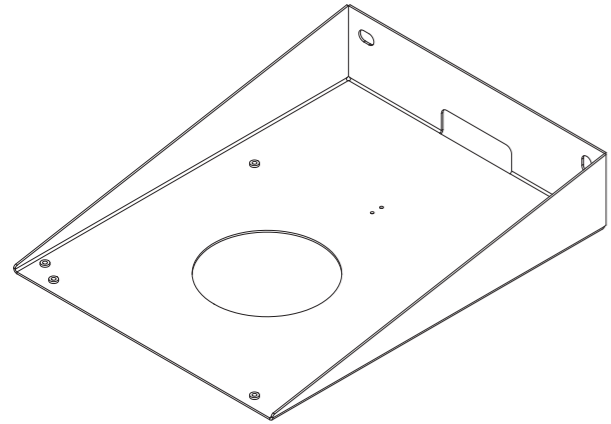

-  **Montageanleitung** Wandausleger
-  **Mounting Instructions** Wall bracket
-  **Notice de montage** Console murale
-  **Instrucciones de montaje** Instalación soporte de pared
-  **Istruzioni di montaggio** Staffa da parete
-  **Montageanleitung** Wandbeugel

- 1 = Schrauben / Screws / Vis / Tornillos / Viti / Schroeven
DIN 7985 A M4x12
- 2 = Fächerscheibe / Serrated washer / Rondelle à dents chevauchantes / Arandela de abanico / Disco lamellare / Kartelring
TPG M5