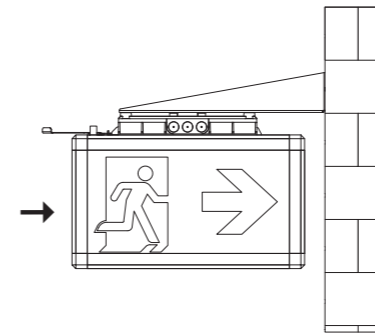

- **Montageanleitung** Wandausleger
- **Mounting Instructions** Wall bracket
- **Notice de montage** Console murale
- **Instrucciones de montaje** Instalación soporte de pared
- **Istruzioni di montaggio** Staffa da parete
- **Montageanleitung** Wandbeugel

- 1 = Schrauben / Screws / Vis / Tornillos / Viti / Schroeven
  DIN 7985 A M4x12
- 2 = Fächerscheibe / Serrated washer / Rondelle à dents chevauchantes / Arandela de abanico / Disco lamellare / Kartelring
  TPG M5

Art.-Nr./Item no./N° d'Art. 670600

Variante / Variant A
IP54

A.1

A.2

A.3

Achtung!
Caution!
Attention!
¡Atención!
Attenzione!
Opgelet!

A.4

A.5

A.6

A.7

Variante / Variant B
IP20

B.1

B.2