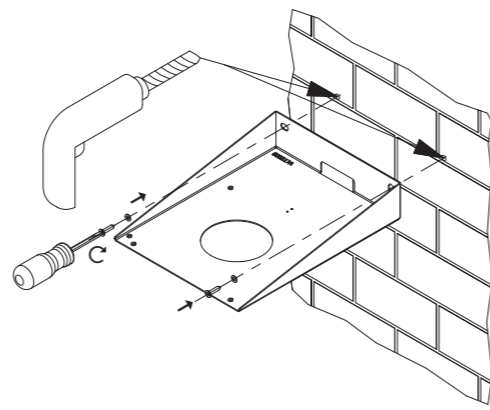

- **Montageanleitung** Wandausleger
- **Mounting Instructions** Wall bracket
- **Notice de montage** Console murale
- **Instrucciones de montaje** Instalación soporte de pared
- **Istruzioni di montaggio** Staffa da parete
- **Montageanleitung** Wandbeugel

- 1 = Schrauben / Screws / Vis / Tornillos / Viti / Schroeven
  DIN 7985 A M4x12
- 2 = Fächerscheibe / Serrated washer / Rondelle à dents chevauchantes / Arandela de abanico / Disco lamellare / Kartelring
  TPG M5

Art.-Nr./Item no./N° d'Art. 670600

Variante / Variant A
IP54

A.1

A.2

A.3

Achtung!
Caution!
Attention!
¡Atención!
Attenzione!
Opgelet!

A.4

A.5

A.6

A.7

Variante / Variant B
IP20

B.1

B.2