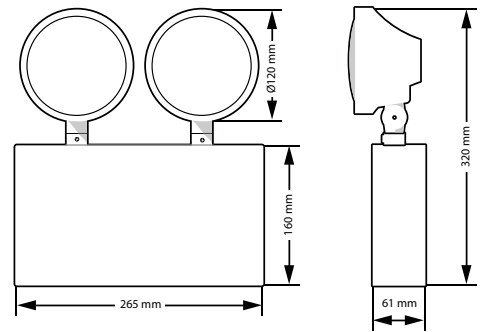

E

TWINLED STRÅLKASTARE

- Inbyggt batteri & självtest
- Central reservkraft
- Powerline Control
- Cloud Control
- Wireless Control
- Asset Book

Extern IP-kapsling. Kabel
3 x 1,5 mm² max 25m

Ställbar strålkastare

Twinled från Effekta är en strålkastararmatur med två stycken ställbara strålkastare. Ljusflödet är 1100 lumen via 42st LED i varje strålkastarhuvud. Framför reflektorn sitter en glaslins och bakstycket är av robust plast. Chassit är gjort i metall.

Tillbehör

Art.nr.	Beskrivning
960411	Bollskydd för TwinLed. Mått 340 x 400 185 mm

Klicka på ikonen för att komma till produktsidan på hemsidan

E

040 - 94 60 20

info@effekta.se

effekta.se

Prästtorpsvägen 16
341 51 Lagan