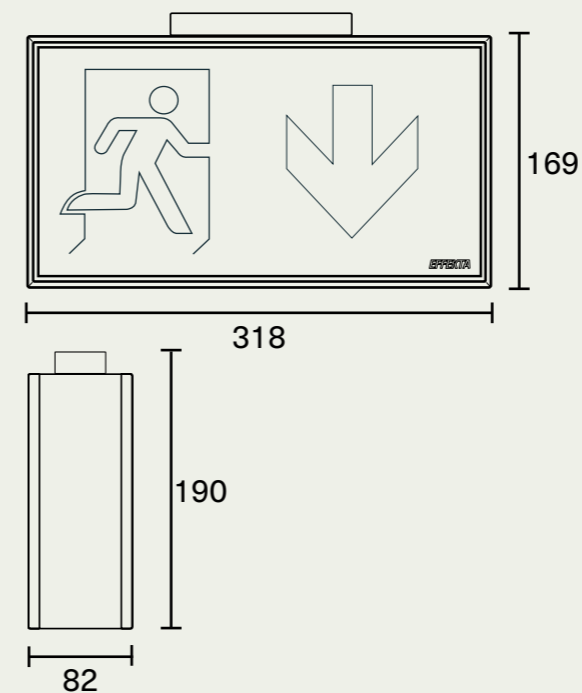

NEW

EFFEKTA

FLEXILED 300

Specifikation

- → Läsavstånd: 23/30/40m
- → Inkl. piktogram
- → IP 54
- → Enkel & dubbelsidig
- → 2x2,5mm² plint för överkoppling
- → Fönster för nedljus - 190lm

Armaturutföranden

- → Autotest (AT)
- → Central reservkraft (A)
- → PowerlineControl (PC)

Art.nr.	Utförande	Modell	Förbrukning	Nöddrift
201905SC	AT	Tak/vägg/gavel	2W	NiMh 4,8V 0,8Ah
101900	A	Tak/vägg/gavel		Central reservkraft
101900PC	PC	Tak/vägg/gavel		PowerlineControl

**Mått: Flexiled 30m
(mm)**

Montage

Armaturen monteras i tak, på vägg som enkelsidig eller gavelmonterat för dubbelsidigt utförande

Tillbehör		Art.nr.
Batteri NiMh	4,8V 0,8Ah	570001
Piktogramset (HCP)	23m	530234R
Piktogramset	23m	530234
Öglor för vajermonatge		551001
Fast pendel	300 mm	551038
Fast pendel	500 mm	551039
Fast pendel	1000 mm	551040
Bollskydd	406 x 345 x 120 mm	551003