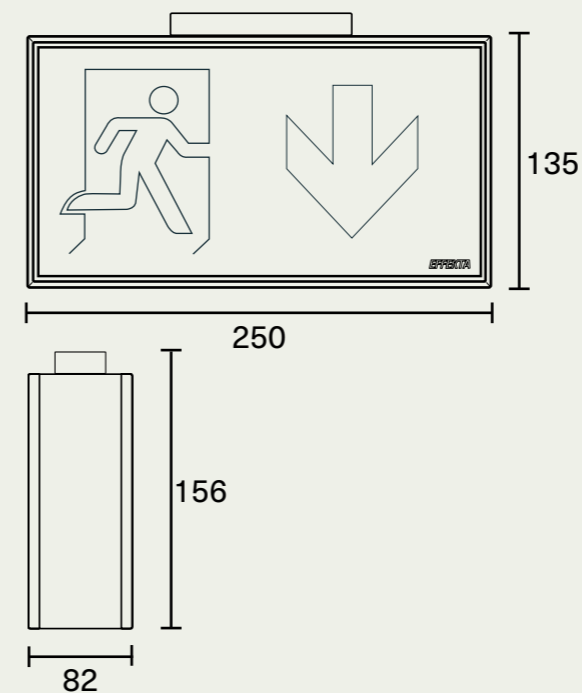

NEW

EFFEKTA

FLEXILED 200

Specifikation

- → Läsavstånd: 23/30/40m
- → Inkl. piktogram
- → IP 54
- → Enkel & dubbelsidig
- → 2x2,5mm² plint för överkoppling
- → Fönster för nedljus - 130 lm

Armaturutföranden

- → Autotest (AT)
- → Central reservkraft (A)
- → PowerlineControl (PC)

Art.nr.	Utförande	Modell	Förbrukning	Nöddrift
201905SC	AT	Tak/vägg/gavel	1,5W	NiMh 4,8V 0,8Ah
101900	A	Tak/vägg/gavel		Central reservkraft
101900PC	PC	Tak/vägg/gavel		PowerlineControl

**Mått: Flexiled 23m
(mm)**

Montage

Armaturen monteras i tak, på vägg som enkelsidig eller gavelmonterat för dubbelsidigt utförande

Tillbehör		Art.nr.
Batteri NiMh	4,8V 0,8Ah	570001
Piktogramset (HCP)	23m	530190R
Piktogramset	23m	530190
Öglor för vajermonatge		551001
Fast pendel	300 mm	551038
Fast pendel	500 mm	551039
Fast pendel	1000 mm	551040
Bollskydd	306 x 261 x 87 mm	551026