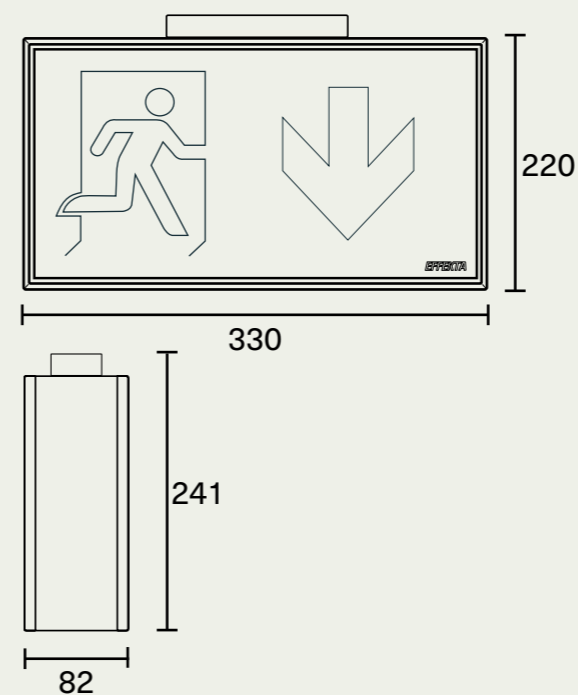

NEW

EFFEKTA

FLEXILED 200

Specifikation

- Läsavstånd: 23/30/40m
- Inkl. piktogram
- IP 54
- Enkel & dubbelsidig
- 2x2,5mm² plint för överkoppling
- Fönster för nedljus - 130 lm

Armaturutföranden

- Autotest (AT)
- Central reservkraft (A)
- PowerlineControl (PC)

NEW

EFFEKTA

FLEXILED 300

Specifikation

- Läsavstånd: 23/30/40m
- Inkl. piktogram
- IP 54
- Enkel & dubbelsidig
- 2x2,5mm² plint för överkoppling
- Fönster för nedljus - 190lm

Armaturutföranden

- Autotest (AT)
- Central reservkraft (A)
- PowerlineControl (PC)

NEW

EFFEKTA

FLEXILED 400

Specifikation

- Läsavstånd: 23/30/40m
- Inkl. piktogram
- IP 54
- Enkel & dubbelsidig
- 2x2,5mm² plint för överkoppling
- Fönster för nedljus - 460lm

Armaturutföranden

- Autotest (AT)
- Central reservkraft (A)
- PowerlineControl (PC)

Art.nr.	Utförande	Modell	Förbrukning	Nöddrift
	AT	Tak/vägg/gavel	4W	NiMh 4,8V 2,0Ah
	A	Tak/vägg/gavel		Central reservkraft
	PC	Tak/vägg/gavel		PowerlineControl

**Mått: Flexiled 40m
(mm)**

Montage

Armatyren monteras i tak, på vägg som enkelsidig eller gavelmonterat för dubbelsidigt utförande