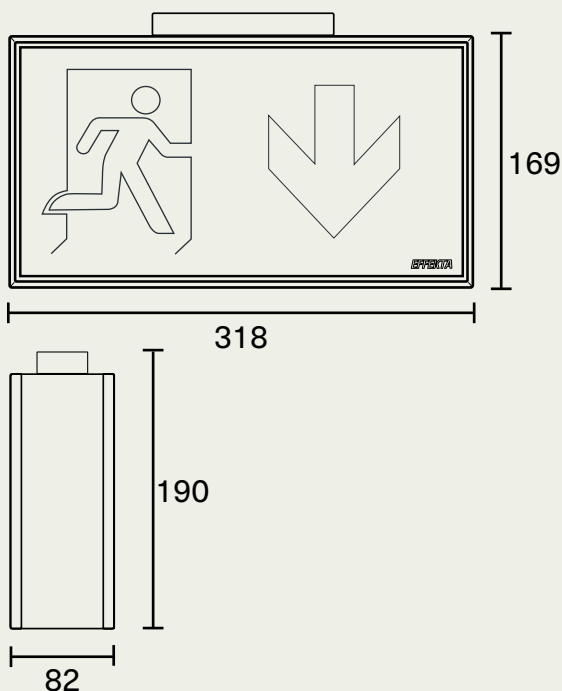

EFFEKTA

FLEXILED 300

Specifikation

- → Läsavstånd: 23/30/40m
- → Inkl. piktogram
- → IP 54
- → Enkel & dubbelsidig
- → 2x2,5mm² plint för överkoppling
- → Fönster för nedljus - 190lm

Armaturutföranden

- → Autotest (AT)
- → Central reservkraft (A)
- → PowerlineControl (PC)
- → Wireless Control (WLX)

Art.nr.	Utförande	Modell	Förbrukning	Nöddrift
206205SC	AT	Tak/vägg/gavel	2W	NiMh 4,8V 0,8Ah
106200	A	Tak/vägg/gavel		Central reservkraft
106200PC	PC	Tak/vägg/gavel		PowerlineControl
206205WLX	WLX	Tak/vägg/gavel		Wireless Control

Mått: Flexiled 30m (mm)

Montage

Armaturen monteras i tak, på vägg som enkelsidig eller gavelmonterat för dubbelsidigt utförande

Tillbehör		Art.nr.
Batteri NiMh	4,8V 0,8Ah	570001
Piktogramset (HCP)	23m	530234R
Piktogramset	23m	530234
Öglor för vajermonatge		551001
Fast pendel	300 mm	551038
Fast pendel	500 mm	551039
Fast pendel	1000 mm	551040
Bollskydd L	406x345x120 mm	551003

Klicka på oss!