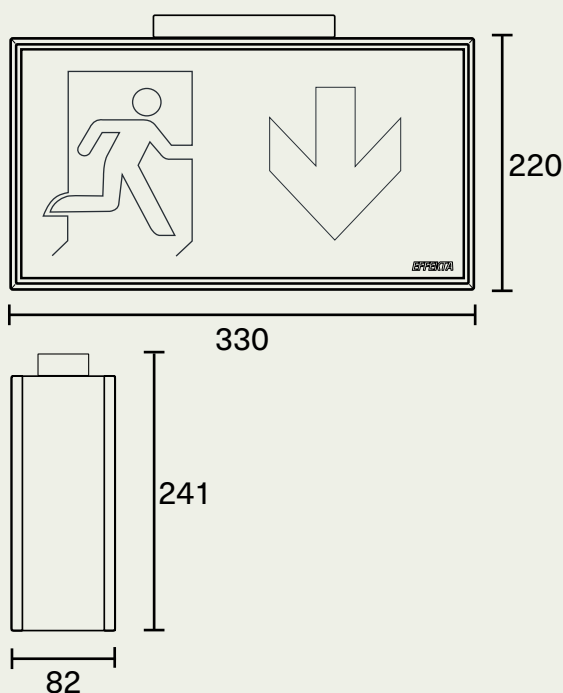

EFFEKTA

FLEXILED 400

Specifikation

- → Läsavstånd: 23/30/40m
- → Inkl. piktogram
- → IP 54
- → Enkel & dubbelsidig
- → 2x2,5mm² plint för överkoppling

Armaturutföranden

- → Autotest (AT)
- → Central reservkraft (A)
- → PowerlineControl (PC)
- → Wireless Control (WLX)

Art.nr.	Utförande	Modell	Förbrukning	Nöddrift
206705SC	AT	Tak/vägg/gavel	4W	NiMh 4,8V 2,0Ah
106700	A	Tak/vägg/gavel		Central reservkraft
106700PC	PC	Tak/vägg/gavel		PowerlineControl
206705WLX	WLX	Tak/vägg/gavel		Wireless Control

Mått: Flexiled 40m (mm)

Montage

Armaturen monteras i tak, på vägg som enkelsidig eller gavelmonterat för dubbelsidigt utförande

Tillbehör		Art.nr.
Batteri NiMh	4,8V 2,0Ah	570014
Piktogramset (HCP)	23m	530190R
Piktogramset	23m	530190
Öglor för vajermonatge		551001
Fast pendel	300 mm	551038
Fast pendel	500 mm	551039
Fast pendel	1000 mm	551040
Bollskydd XL		551004

Klicka på oss!