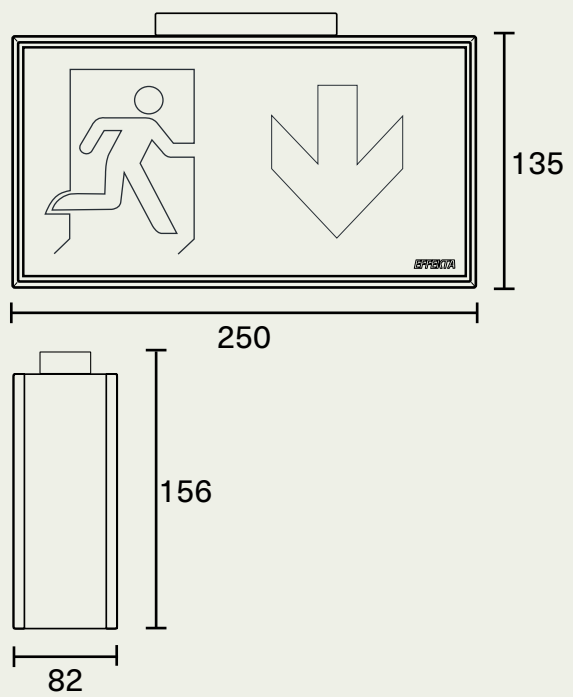

NEW

EFFEKTA

FLEXILED 200

Specifikation

- Läsavstånd: 23/30/40m
- Inkl. piktogram
- IP 54
- Enkel & dubbelsidig
- 2x2,5mm² plint för överkoppling

Armaturutföranden

- Autotest (AT)
- Central reservkraft (A)
- PowerlineControl (PC)
- Wireless Control (WLX)

Mått: Flexiled 23m (mm)

Montage

Armaturen monteras i tak, på vägg som enkelsidig eller gavelmonterat för dubbelsidigt utförande

Tillbehör		Art.nr.
Batteri NiMh	4,8V 0,8Ah	570001
Piktogramset (HCP)	23m	530190R
Piktogramset	23m	530190
Öglor för vajermonatge		551001
Fast pendel	300 mm	551038
Fast pendel	500 mm	551039
Fast pendel	1000 mm	551040
Bollskydd M	261x306x87 mm	551026

Klicka på oss!

EFFEKTA

FLEXILED 300

Specifikation

- Läsavstånd: 23/30/40m
- Inkl. piktogram
- IP 54
- Enkel & dubbelsidig
- 2x2,5mm² plint för överkoppling
- Fönster för nedljus - 190lm

Armaturutföranden

- Autotest (AT)
- Central reservkraft (A)
- PowerlineControl (PC)
- Wireless Control (WLX)

Klicka på oss!

EFFEKTA

FLEXILED 400

Specifikation

- Läsavstånd: 23/30/40m
- Inkl. piktogram
- IP 54
- Enkel & dubbelsidig
- 2x2,5mm² plint för överkoppling

Armaturutföranden

- Autotest (AT)
- Central reservkraft (A)
- PowerlineControl (PC)
- Wireless Control (WLX)