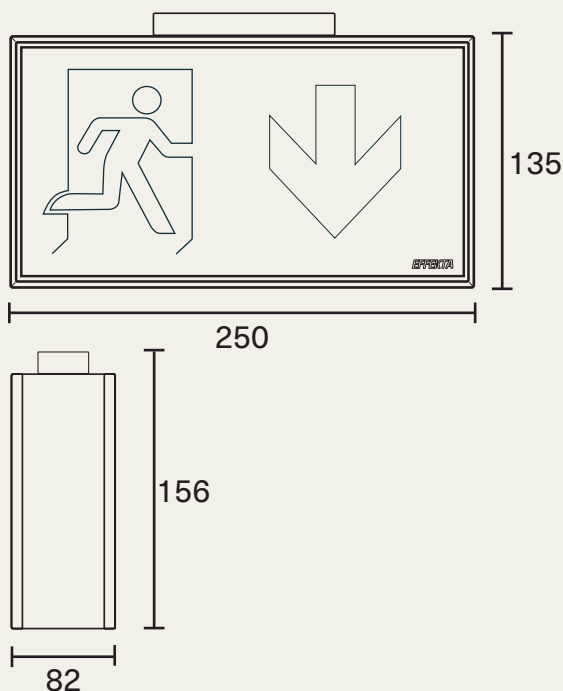

NEW

EFFEKTA

FLEXILED 200

Specifikation

- Läsavstånd: 23/30/40m
- Inkl. piktogram
- IP 54
- Enkel & dubbelsidig
- 2x2,5mm² plint för överkoppling

Armaturutföranden

- Autotest (AT)
- Central reservkraft (A)
- PowerlineControl (PC)
- Wireless Control (WLX)

Mått: Flexiled 23m (mm)

Montage

Armaturen monteras i tak, på vägg som enkelsidig eller gavelmonterat för dubbelsidigt utförande

Tillbehör		Art.nr.
Batteri NiMh	4,8V 0,8Ah	570001
Piktogramset (HCP)	23m	530190R
Piktogramset	23m	530190
Fast pendel	300 mm	551008
Fast pendel	500 mm	551009
Fast pendel	1000 mm	551010
Bollskydd M	261x306x87 mm	551026

NEW

EFFEKTA

FLEXILED 300

Specifikation

- Läsavstånd: 23/30/40m
- Inkl. piktogram
- IP 54
- Enkel & dubbelsidig
- 2x2,5mm² plint för överkoppling
- Fönster för nedljus - 190lm

Armaturutföranden

- Autotest (AT)
- Central reservkraft (A)
- PowerlineControl (PC)
- Wireless Control (WLX)

Klicka på oss!

NEW

EFFEKTA

FLEXILED 400

Specifikation

- Läsavstånd: 23/30/40m
- Inkl. piktogram
- IP 54
- Enkel & dubbelsidig
- 2x2,5mm² plint för överkoppling

Armaturutföranden

- Autotest (AT)
- Central reservkraft (A)
- PowerlineControl (PC)
- Wireless Control (WLX)