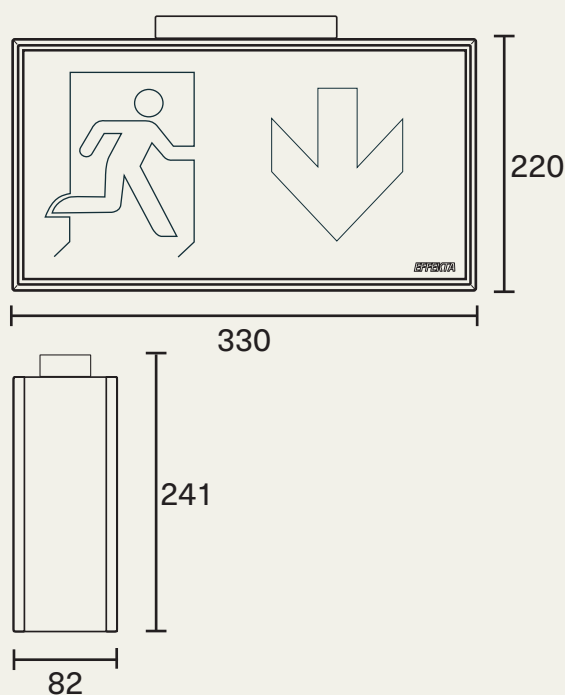

NEW

EFFEKTA

FLEXILED 400

Specifikation

- → Läsavstånd: 23/30/40m
- → Inkl. piktogram
- → IP 54
- → Enkel & dubbelsidig
- → 2x2,5mm² plint för överkoppling

Armaturutföranden

- → Autotest (AT)
- → Central reservkraft (A)
- → PowerlineControl (PC)
- → Wireless Control (WLX)

Klicka på oss!

Art.nr.	Utförande	Modell	Förbrukning	Nöddrift
206705SC	AT	Tak/vägg/gavel	4W	NiMh 4,8V 2,0Ah
106700	A	Tak/vägg/gavel		Central reservkraft
106700PC	PC	Tak/vägg/gavel		PowerlineControl
206705WLX	WLX	Tak/vägg/gavel		Wireless Control

Mått: Flexiled 40m (mm)

Montage

Armaturen monteras i tak, på vägg som enkelsidig eller gavelmonterat för dubbelsidigt utförande.

Tillbehör		Art.nr.
Batteri NiMh	4,8V 2,0Ah	570008
Bollskydd XL		551004
Piktogramset	40m	530288
Fast pendel	300 mm	551008
Fast pendel	500 mm	551009
Fast pendel	1000 mm	551010
Piktogram rullstol, pil ner		530288RN
Piktogram rullstol, pilvänster		530288RV
Piktogram rullstol, pil höger		530288RH