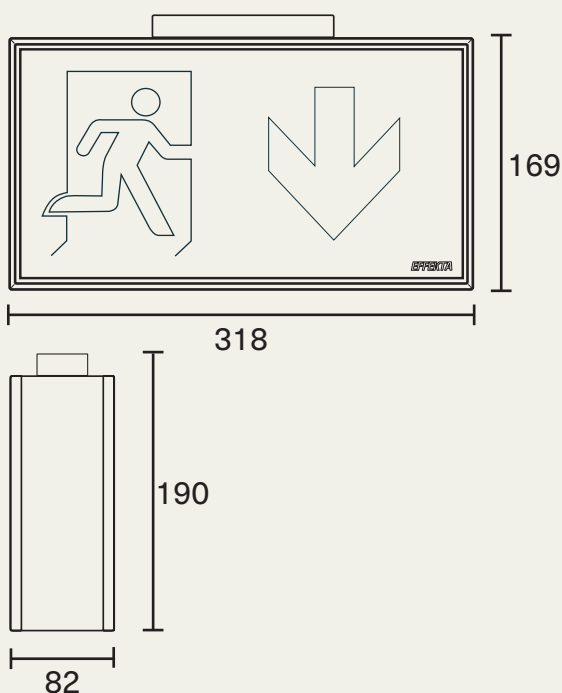

NEW

EFFEKTA

FLEXILED 300

Specifikation

- → Läsavstånd: 23/30/40m
- → Inkl. piktogram
- → IP 54
- → Enkel & dubbelsidig
- → 2x2,5mm² plint för överkoppling
- → Fönster för nedljus - 190lm

Armaturutföranden

- → Autotest (AT)
- → Central reservkraft (A)
- → PowerlineControl (PC)
- → Wireless Control (WLX)

Art.nr.	Utförande	Modell	Förbrukning	Nöddrift
206205SC	AT	Tak/vägg/gavel	2W	NiMh 4,8V 0,8Ah
106200	A	Tak/vägg/gavel		Central reservkraft
106200PC	PC	Tak/vägg/gavel		PowerlineControl
206205WLX	WLX	Tak/vägg/gavel		Wireless Control

Mått: Flexiled 30m (mm)

Montage

Armaturen monteras i tak, på vägg som enkelsidig eller gavelmonterat för dubbelsidigt utförande

Tillbehör		Art.nr.
Batteri NiMh	4,8V 0,8Ah	570001
Piktogramset (HCP)	30m	530234R
Piktogramset	30m	530234
Fast pendel	300 mm	551008
Fast pendel	500 mm	551009
Fast pendel	1000 mm	551010
Bollskydd L	406x345x120 mm	551003

Klicka på oss!