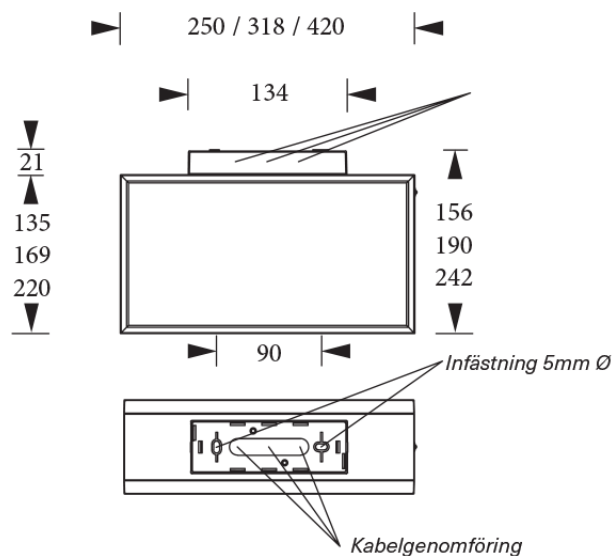

E

FLEXILED HÄNVISNING

- Inbyggt batteri & självtest
- Central reservkraft
- Powerline Control
- Cloud Control
- Wireless Control
- Asset Book

Mått

Hänvisningsarmatur

Hänvisningsbelysning i vit polykarbonat för universalmontering. Armaturen är lätt att montera och utformad för att det ska kunna göras utan specialverktyg. Samtliga modeller kan enkelt monteras i tak eller på vägg samt gavel - alla modeller passar för enkel- och dubbelsidig hänvisning. Tre piktogram och opal baksida ingår med varje armatur. Armaturen är försedd med ljus som strålar ner från armaturen..

Tillbehör hittar du på produktsidan på vår hemsida. Klicka på fliken "Tillbehör".

Produktdata

Piktogram	Inklusive standard höger, vänster, ner och vit baksida	Monteras	Vägg, tak eller gavel
IP klass	IP54	Reservkraft	Inbyggt batteri / Central
IK klass	IK04	Anslutningsspänning	220-240V, 50-60Hz
Skyddsklass	II	CE-märkt	Ja
Ljuskälla	LED	Ytterhölje	Polykarbonat
Anslutningsplint	Överkopplingsbar 2 x 2,5 mm ²	Färg	Aluminium
Nöddriftstid	1h eller enligt central reservkraft	Inkoppling	Permanentdrift

Tillbehör

Art.nr.	Beskrivning
530190	Piktogramset Flexiled 23m pil vänster/höger/ned/blank
530190R	Piktogramset rullstol Flexiled 23m pil vänster/höger/ned/blank
530190V	Piktogram med rullstol Flexiled 23m pil vänster
530190H	Piktogram med rullstol Flexiled 23m pil höger
530190N	Piktogram med rullstol Flexiled 23m pil ner
530234	Piktogramset Flexiled 30m pil vänster/höger/ned/blank
530234R	Piktogramset rullstol Flexiled 30m
530234V	Piktogram med rullstol Flexiled 30m pil vänster
530234H	Piktogram med rullstol Flexiled 30m pil höger
530234N	Piktogram med rullstol Flexiled 30m pil ner
530288	Piktogramset Flexiled 40m pil vänster/höger/ned/blank
530288RH	Piktogram med rullstol Flexiled 40m, höger
530288RV	Piktogram med rullstol Flexiled 40m, vänster