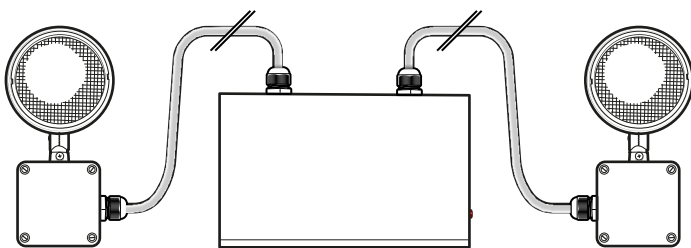

TWINSPOT-LED

med externa strålkastare

KOPPLINGSSCHEMA

EFFEKTA