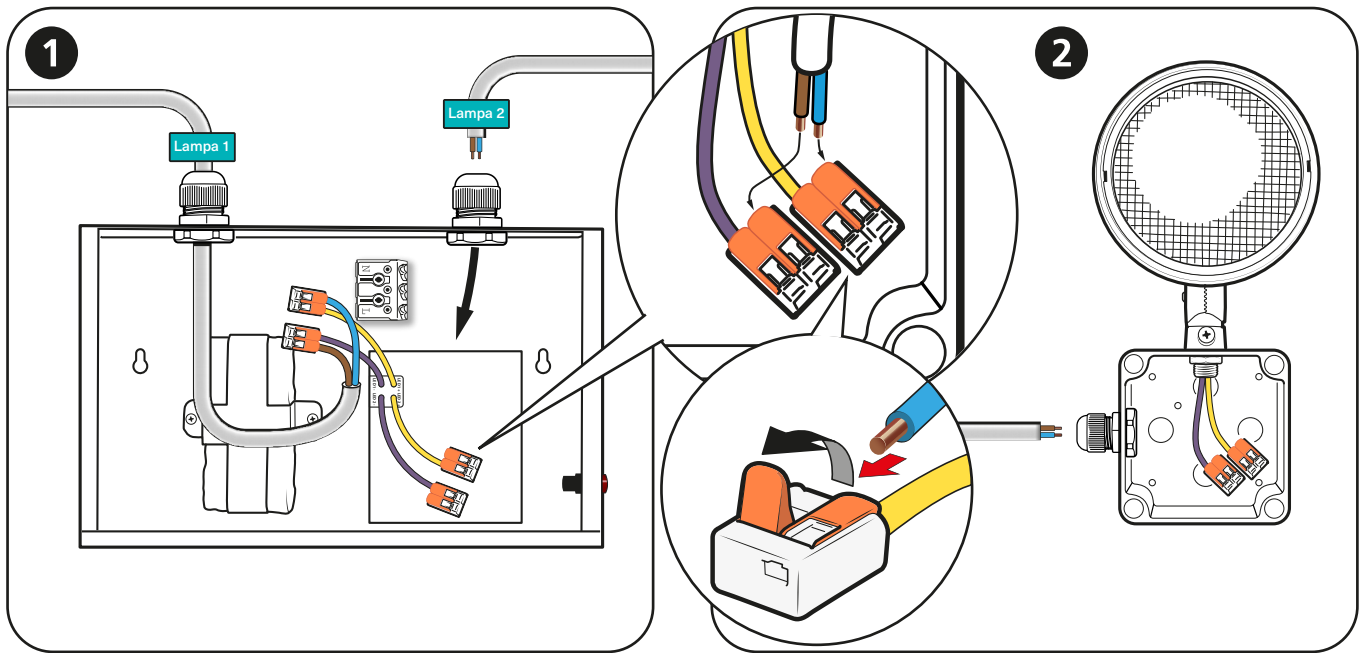

TWINSPOT-LED

med externa strålkastare

KOPPLINGSSCHEMA

EFFEKTA