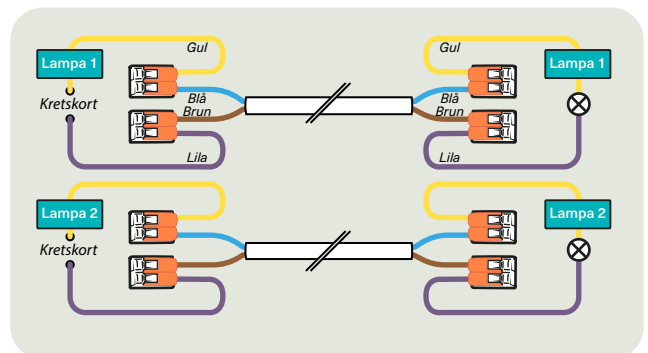

TWINSPOT-LED

med externa strålkastare

KOPPLINGSSCHEMA

EFFEKTA