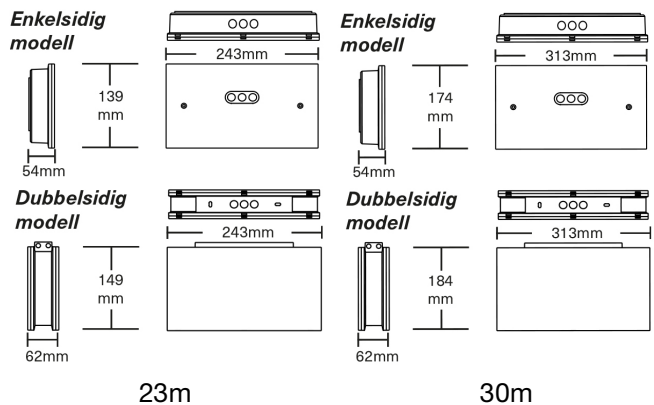

E

VISONATA II

HÄNVISNING

- Inbyggt batteri & självtest
- Central reservkraft
- Powerline Control
- Cloud Control
- Wireless Control
- Asset Book

Mått

Slagtålig hänvisningsarmatur

Armaturstomme i slagtålig polykarbonat och IP54. Armaturen har en slimmad och modern form som passar i de flesta projekt. Visionata II finns i två olika storlekar och läsavstånd, 23 och 30m. Båda modellerna finns som dubbel och enkelsidig för att kunna användas i hela byggprojektet. Enkelsidig armatur monteras på vägg och den dubbelsidiga i tak utan tillbehör.

Tillbehör hittar du på produktsidan på vår hemsida. Klicka på fliken "Tillbehör".

Produktdata

Piktogram	Inklusive standard höger, vänster, ner och vit baksida	Monteras	På vägg eller tak
IP klass	IP54	Reservkraft	Inbyggt batteri / Central
IK klass	IK04	Anslutningsspänning	220-240V, 50-60Hz
Skyddsklass	II	CE-märkt	Ja
Ljuskälla	LED	Ytterhölje	Polykarbonat
Anslutningsplint	Överkopplingsbar 2 x 2,5 mm ²	Färg	Vit
Nöddriftstid	1h eller enligt central reservkraft	Inkoppling	Permanentdrift

Art.nr.	Beskrivning
551053	Bollskydd M, galler, 304 x 250 x 90 mm (BxHxD) - passar modell 23m
551003	Bollskydd L, galler, 406 x 345 x 120 mm (BxHxD) - passar modell 30m
530108R	Piktogramset med rullstol, Visionata II, 30m, pil ner/h/v/vit baksida
530108	Piktogramset Visionata II, 30m, pil ner/h/v/vit baksida
551229A	Väggfäste för dubbelsidig Visionata II
530172	Piktogramset, Visionata II, 23m pil ner/h/v/vit baksida
530172R	Piktogramset rullstol, Visionata II, 23m pil ner/h/v/vit baksida
530108H	Piktogram med rullstol, Visionata II, 30m, pil höger
530108N	Piktogram med rullstol, Visionata II, 30m, pil ner
530108V	Piktogram med rullstol, Visionata II, 30m, pil vänster