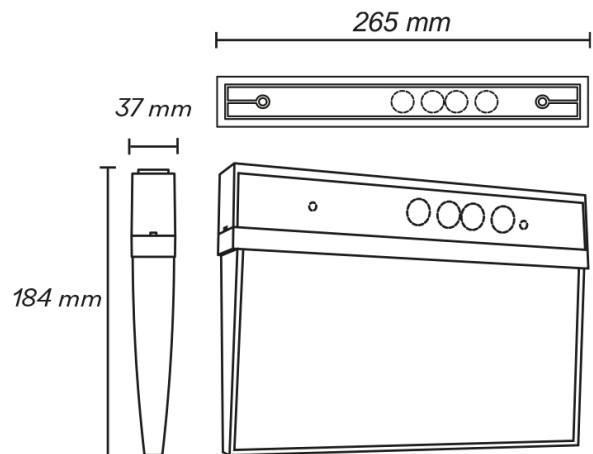

E

SAFELED II

HÄNVISNING

- Inbyggt batteri & självtest
- Central reservkraft
- Powerline Control
- Cloud Control
- Wireless Control
- Asset Book

Mått

Hänvisningsarmatur

SAFELED II är förberedd för installation på tak eller på vägg, med kabegenomföringar ovanpå samt i ryggen. Armaturen kan med tillbehör även installeras infällt i tak. Armaturen har en stomme i vit polykarbonat och kåpa i transparent akryl. Tre piktogram med två pil ner, en höger, en vänster plus opalvit baksida ingår med varje armatur.

Tillbehör hittar du på produktsidan på vår hemsida. Klicka på fliken "Tillbehör".

Produktdata

Piktogram	Inklusive standard höger, vänster, ner och vit baksida	Monteras	På vägg eller tak. Infälld med tillbehör.
IP klass	IP43	Reservkraft	Inbyggt batteri / Central
IK klass	IK04	Anslutningsspänning	220-240V, 50-60Hz
Skyddsklass	II	CE-märkt	Ja
Ljuskälla	LED	Ytterhölje	Polykarbonat
Anslutningsplint	Överkopplingsbar 2 x 2,5 mm ²	Färg	Vit
Nöddriftstid	1h eller enligt central	Inkoppling	Permanentdrift