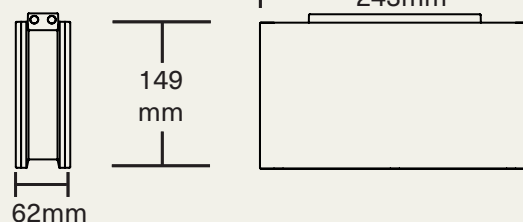

NEW

EFFEKTA

VISIONATA II - 23m

Specifikation

- Läsavstånd 23m
- Inkl. piktogram
- IP54
- 230V AC/DC
- 2x2,5mm² plint för överkoppling
- Slagtålig polykarbonat

Armaturutföranden

- Autotest (AT)
- Centralt reservkraft (A)
- PowerlineControl (PC)
- Wireless Control (WLX)

Enkelsidig modell

Dubbelsidig modell

Montage

Enkelsidig armatur monteras på vägg och den dubbelsidiga i tak utan tillbehör. Armaturerna kan med tillbehör pendlas i vajer eller med fast pendel.

Tillbehör	Art.nr
Piktogramset (HCP) 23m	530172R
Piktogramset 23m	530172
Bollskydd 306x261x87mm	551026
Pendel, inkl. kabel 0,5m	551009
Pendel, inkl. kabel 1m	551010

NEW

EFFEKTA

VISIONATA II - 30m

Specifikation

- Läsavstånd 30m
- Inkl. piktogram
- IP54
- 230V AC/DC
- 2x2,5mm² plint för överkoppling
- Slagtålig polykarbonat

Armaturutföranden

- Autotest (AT)
- Centralt reservkraft (A)
- PowerlineControl (PC)
- Dubbelsidigt utförande (-D)