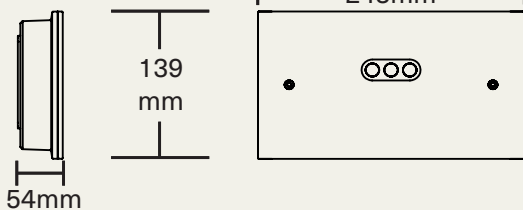

NEW

EFFEKTA

VISIONATA II - 23m

Specifikation

- Läsavstånd 23m
- Inkl. piktogram
- IP54
- 230V AC/DC
- 2x2,5mm² plint för överkoppling
- Slagtålig polykarbonat

Armaturutföranden

- Autotest (AT)
- Centralt reservkraft (A)
- PowerlineControl (PC)
- Wireless Control (WLX)

Enkelsidig modell

Dubbelsidig modell

Montage

Enkelsidig armatur monteras på vägg och den dubbelsidiga i tak utan tillbehör. Armaturerna kan med tillbehör pendlas i vajer eller med fast pendel.

Tillbehör	Art.nr
Piktogramset (HCP) 23m	530172R
Piktogramset 23m	530172
Bollskydd 306x261x87mm	551026
Pendel, inkl. kabel 0,5m	551009
Pendel, inkl. kabel 1m	551010

NEW

EFFEKTA

VISIONATA II - 30m

Specifikation

- Läsavstånd 30m
- Inkl. piktogram
- IP54
- 230V AC/DC
- 2x2,5mm² plint för överkoppling
- Slagtålig polykarbonat

Armaturutföranden

- Autotest (AT)
- Centralt reservkraft (A)
- PowerlineControl (PC)
- Dubbelsidigt utförande (-D)