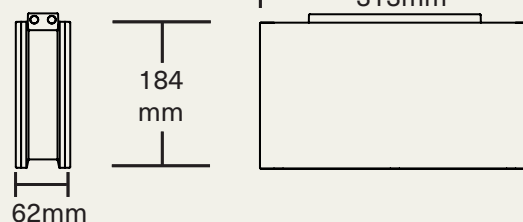

Dubbelsidig modell

Montage

Enkelsidig armatur monteras på vägg och den dubbelsidiga i tak utan tillbehör. Armaturerna kan med tillbehör pendlas i vajer eller med fast pendel.

Tillbehör	Art.nr
Piktogramset (HCP) 30m	530108R
Piktogramset 30m	530108
Bollskydd 406x344x120mm	551003
Pendel, inkl. kabel 0,5m	551009
Pendel, inkl. kabel 1m	551010