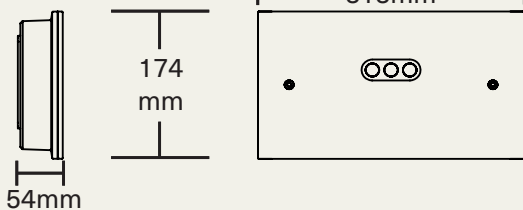

NEW

EFFEKTA

VISIONATA II - 30m

Specifikation

- → Läsavstånd 30m
- → Inkl. piktogram
- → IP54
- → 230V AC/DC
- → 2x2,5mm² plint för överkoppling
- → Slagtålig polykarbonat

Armaturutföranden

- → Autotest (AT)
- → Centralt reservkraft (A)
- → PowerlineControl (PC)
- → Dubbelsidigt utförande (-D)

- IP54
- 23/30m
- Inklusivt
- 5 ÅR Garanti
- Fråga oss!

Art.nr	Utförande	Modell	Förbrukning	Nöddrift
204902SC	AT	Vägg 30m	6W	NiMh 4,8V 0,8Ah
204902WL	WLX		6 W	Wireless Control
104900	A		5 W	Centralt reservkraft
104900PC	PC			PowerlineControl
204907SC	AT-D	Tak 30m	6 W	NiMh 4,8V 0,8Ah
204907WL	WLX		6 W	Wireless Control
104905	A		5W	Centralt reservkraft
104905PC	PC			PowerlineControl

Enkelsidig modell