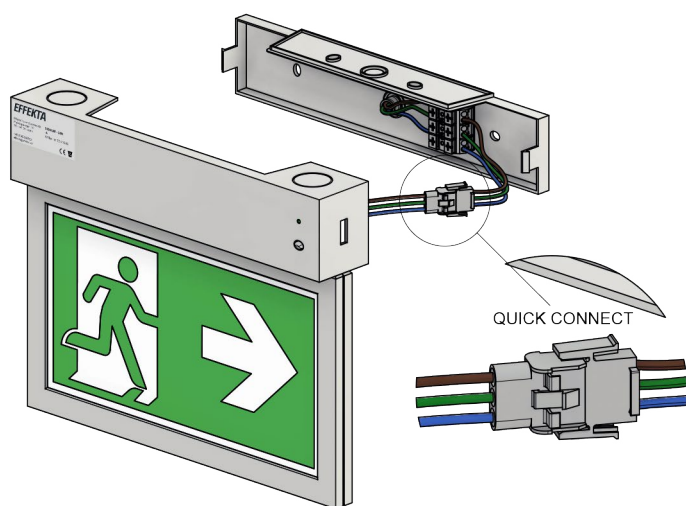

SIGNUM

HÄNVISNINGSARMATUR

DUBBEL- / ENKELSIDIG
24 / 30 / 40 M LÄSAVSTÅND

SIGNUM är en både snygg och smidig dubbel- / enkelsidig hänvisningsarmatur. Armaturen har en låg energiförbrukning och AT modellerna levereras alltid med ett LiFePO4 batteri.

Alla modeller är tillverkade med "QUICK CONNECT" vilket innebär att spänningen kopplas in i armaturens baksida och som i sin tur är ansluten till armaturen med en snabbkontakt för att underlätta service.

MONTAGE

SIGNUM är förberedd för installation i tak eller på vägg, med kabegenomföringar ovanpå samt i ryggen. Samtliga modeller kan med tillbehör även installeras infällt i tak.

Armaturen är överkopplingsbar med en 3G2,5 mm² installationskabel.

SNABBFAKTA

- IP43
- 23/30/40 m läsavstånd
- Tak- / väggmontage
- Inkl. piktogramset (hö/vä/ner/vit)
- Överkopplingsbar 3G2,5 mm²
- 5 års garanti

UTFÖRANDEN

- Inbyggt batteri och självtest (AT)
- Central reservkraft, t.ex. EPS-D V.2 (A)