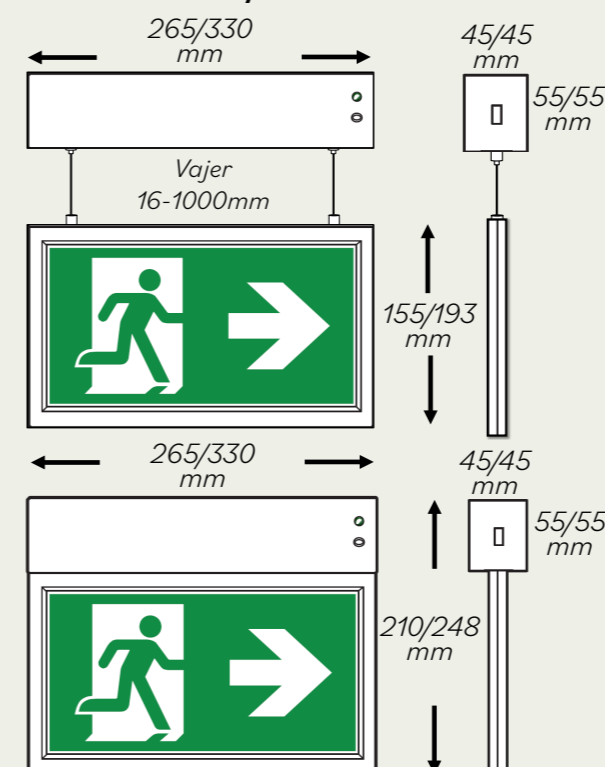

### Specifikation

- Läsavstånd: 24/30/40m
- Inkl. piktogram
- IP 20
- Batteri: NiMH 3,6V 0,9Ah
- 2x2,5mm<sup>2</sup> plint för överkoppling
- Extra servicevänlig armatur (Plug n' Play)

### Mått 24m/30m