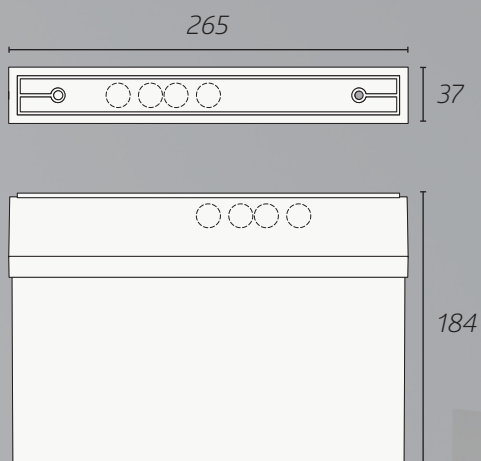

SAFELED II

HÄNVISNINGSARMATUR

DUBBEL- / ENKELSIDIG
23M LÄSAVSTÅND

SAFELED II är lämad för installation inomhus, på vägg eller i tak. Armaturhuset är tillverkat av formgjuten polykarbonat och piktogramhållaren av transparent akryl.

MONTAGE

SAFELED II är förberedd för installation i tak eller på vägg, med kabegenomföringar ovanpå samt i ryggen. Armaturen kan med tillbehör även installeras infällt i tak.

Armaturen är överkopplingsbar med en 3G2,5 mm² installationskabel.

SNABBFAKTA

- IP43
- 23 m läsavstånd
- Tak- / väggmontage
- Utbytbar LED-ljuskälla
- Inkl. piktogramset (hö/vä/ner/vit)
- Överkopplingsbar 3G2,5 mm²
- 5 års garanti

UTFÖRANDEN

- Inbyggt batteri och självtest (AT)
- Inbyggt batteri med trådlös övervakning, Wireless Control (WLX)
- Central reservkraft, t.ex. EPS-D V.2 (A)
- Central övervakad reservkraft, Powerline Control (PC)