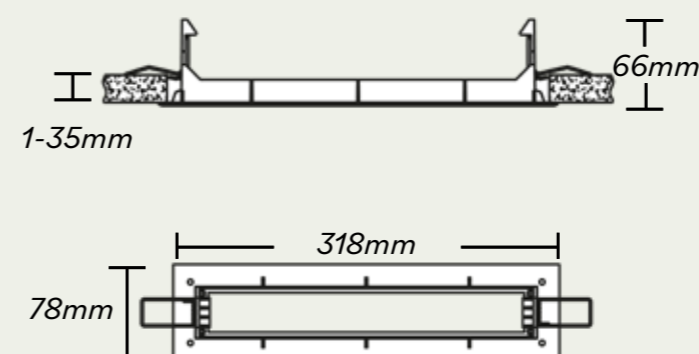

NEW

EFFEKTA

SAFELED II

Specifikation

- Läsavstånd 23m
- Inkl. piktogram
- IP43
- 230V AC/DC
- 2x2,5mm² plint för överkoppling
- Enkel- & dubbelsidig
- Skyddsklass II

Armaturutföranden

- Autotest (AT)
- Centralt reservkraft (A)
- PowerlineControl (PC)

Art.nr	Utförande	Modell	Förbrukning	Drift
205612	AT	Tak/Vägg	6W	NiMh 4,8V 0,8Ah
105610	A			Centralmatad
105610PC	PC			PowerlineControl

Mått för infällnadsram

Mått armatur

Montage

Armaturen kan monteras i tak eller på vägg utan extra tillbehör. Med tillbehör även infällt, flaggmonterad och i vajer eller fast pendel.

Tillbehör	Art.nr
Piktogramset (HCP)	530127R
Piktogramset	530127
Gavelkonsol	73 412 78
Bollskydd 306x261x87mm	551026
Öglor för vajer/kedjemontage	551001
Pendel, inkl. kabel 0,5m	551039
Pendel, inkl. kabel 1,0m	551040
Infällnadsram	551241