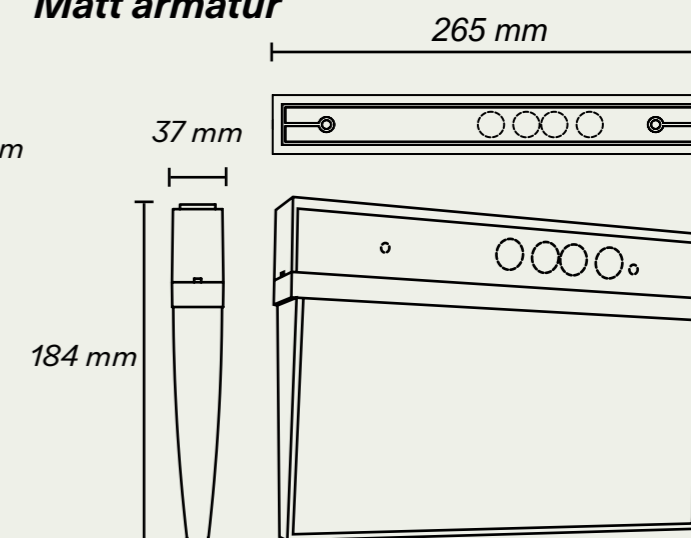

NEW

EFFEKTA

SAFELED II

Specifikation

- Läsavstånd 23m
- Inkl. piktogram
- IP43
- 230V AC/DC
- 2x2,5mm² plint för överkoppling
- Enkel- & dubbelsidig
- Skyddsklass II

Armaturutföranden

- Autotest (AT)
- Centralt reservkraft (A)
- PowerlineControl (PC)

Art.nr	Utförande	Modell	Förbrukning	Drift
205612	AT	Tak/Vägg	6W	NiMh 4,8V 0,8Ah
105610	A			Centralmatad
105610PC	PC			PowerlineControl

Mått för infällnadsram

Mått armatur

Montage

Armaturen kan monteras i tak eller på vägg utan extra tillbehör. Med tillbehör även infällt, flaggmonterad och i vajer eller fast pendel.