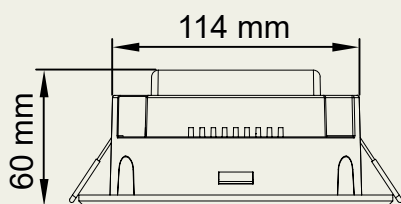

Mått

120 \varnothing Håltagning vid infälld installation

Projekteringstabell

Utrymningsväg / Öppen yta

2,5m	12,0m / 6,8m	30m / 17m
3,0m	12,8m / 7,2m	32m / 18m
3,5m	13,6m / 7,6m	34m / 19m
4,0m	14,4m / 8,0m	36m / 20m