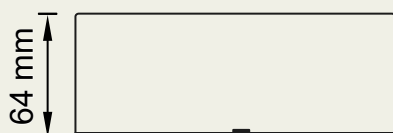

Mått

120 \varnothing Håltagning vid infälld installation

Projekteringstabell

Utrymningsväg / Öppen yta

2,5m	12,0m / 6,8m	30m / 17m
3,0m	12,8m / 7,2m	32m / 18m
3,5m	13,6m / 7,6m	34m / 19m
4,0m	14,4m / 8,0m	36m / 20m