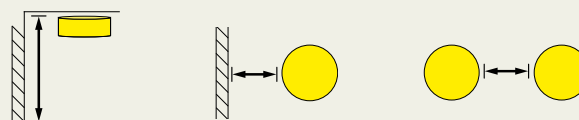

Mått

120 \varnothing Håltagning vid infälld installation

Projekteringstabell

Utrymningsväg / Öppen yta

2,5m	12,0m / 6,8m	30m / 17m
3,0m	12,8m / 7,2m	32m / 18m
3,5m	13,6m / 7,6m	34m / 19m
4,0m	14,4m / 8,0m	36m / 20m