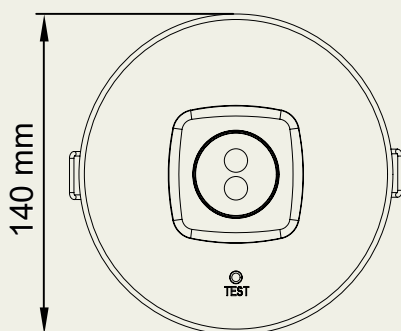

Art.nr.	Utförande	Modell	Förbrukning	Nöddrift
960613	AT	Infälld / utvändigt	4W	LiFePO4 6,4V 1,5Ah
960642	A		4W	Central reservkraft

Klicka på oss!

Montage

Armaturen kan monteras infälld eller utvändigt i tak utan extra tillbehör.

Mått

120 \varnothing Håltagning vid infälld installation

Projekteringstabell

Utrymningsväg / Öppen yta

2,5m	12,0m / 6,8m	30m / 17m
3,0m	12,8m / 7,2m	32m / 18m
3,5m	13,6m / 7,6m	34m / 19m
4,0m	14,4m / 8,0m	36m / 20m