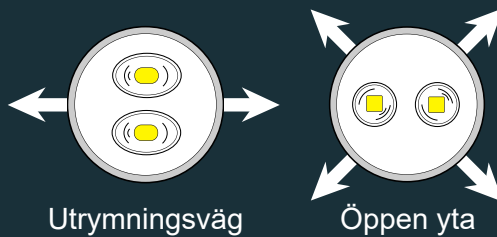

*Brightled levereras med
utbytbara linser för...*

NEW

EFFEKTA

BRIGHTLED

- & 510lm
- & Öppen yta / utrymningsväg
- & IP20
- & Överkopplingsbar
- & Infälld / utvändigt montage

- & Inbyggt batteri & självtest (AT)
- & Central reservkraft (A)

Art.nr.	Utförande	Modell	Förbrukning	Nöddrift
960614	AT	Infälld / utvändigt	4W	LiFePO4 6,4V 1,5Ah
960642	A		4W	Central reservkraft

Klicka på oss!

Montage

Armaturen kan monteras infälld eller utvändigt i tak utan extra tillbehör.