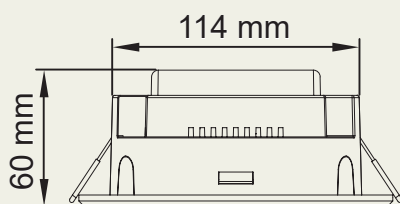

Mått

120 \varnothing Håltagning vid infälld installation

Projekteringstabell

Utrymningsväg / Öppen yta

2,5m	12,0m / 6,8m	30m / 17m
3,0m	12,8m / 7,2m	32m / 18m
3,5m	13,6m / 7,6m	34m / 19m
4,0m	14,4m / 8,0m	36m / 20m