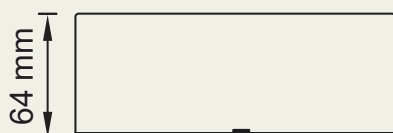

Mått

120 \varnothing Håltagning vid infälld installation

Projekteringstabell

Utrymningsväg / Öppen yta

2,5m	12,0m / 6,8m	30m / 17m
3,0m	12,8m / 7,2m	32m / 18m
3,5m	13,6m / 7,6m	34m / 19m
4,0m	14,4m / 8,0m	36m / 20m