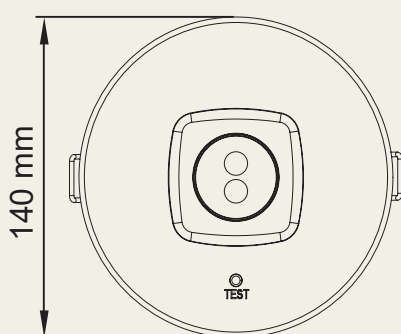

Art.nr.	Utförande	Modell	Förbrukning	Nöddrift
960614	AT	Infälld / utvändigt	4W	LiFePO4 6,4V 1,5Ah
960642	A		4W	Central reservkraft

Klicka på oss!

Montage

Armaturen kan monteras infälld eller utvändigt i tak utan extra tillbehör.

Mått

120 \varnothing Håltagning vid infälld installation

Projekteringstabell

Utrymningsväg / Öppen yta

2,5m	12,0m / 6,8m	30m / 17m
3,0m	12,8m / 7,2m	32m / 18m
3,5m	13,6m / 7,6m	34m / 19m
4,0m	14,4m / 8,0m	36m / 20m