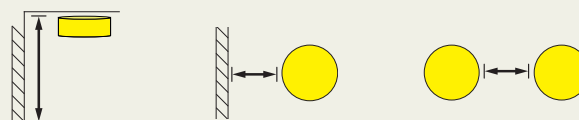

Mått

120 \varnothing Håltagning vid infälld installation

Projekteringstabell

Utrymningsväg / Öppen yta

2,5m	12,0m / 6,8m	30m / 17m
3,0m	12,8m / 7,2m	32m / 18m
3,5m	13,6m / 7,6m	34m / 19m
4,0m	14,4m / 8,0m	36m / 20m