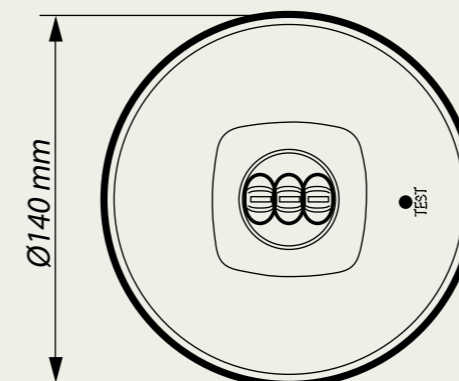

NEW

EFFEKTA

BRIGHTLED

Specifikation

- 375lm
- IP 20
- Infälld & utanpåliggande
- 2x2,5mm² plint för överkoppling
- Monteringshål: Ø120mm
- 220-240VAC 50/60Hz

Armaturutföranden

- Autotest (AT)
- Central reservkraft (A)

E-nummer	Utförande	Modell	Förbrukning	Nöddrift
960637	AT	Öppen yta	4W	Ni-Mh 7,2V 1,3Ah
960638		Utrymningsväg		
960639	A	Öppen yta	4W	Central reservkraft
960640		Utrymningsväg		

Mått:

Montage

Alla modeller kan monteras utvändigt eller infällt utan extra tillbehör. Vid infällt montage får armaturen ej installeras mot normalt brännbart material.