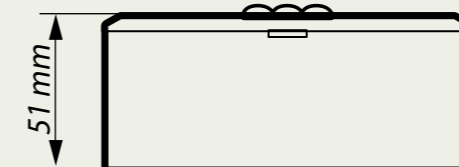

NEW

EFFEKTA

BRIGHTLED

Specifikation

- 375lm
- IP 20
- Infälld & utanpåliggande
- 2x2,5mm² plint för överkoppling
- Monteringshål: Ø120mm
- 220-240VAC 50/60Hz

Armaturutföranden

- Autotest (AT)
- Central reservkraft (A)

E-nummer	Utförande	Modell	Förbrukning	Nöddrift
960637	AT	Öppen yta	4W	Ni-Mh 7,2V 1,3Ah
960638		Utrymningsväg		
960639	A	Öppen yta	4W	Central reservkraft
960640		Utrymningsväg		

Mått:

Montage

Alla modeller kan monteras utvändigt eller infällt utan extra tillbehör. Vid infällt montage får armaturen ej installeras mot normalt brännbart material.