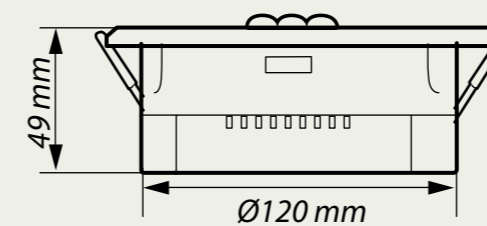

NEW

EFFEKTA

BRIGHTLED

Specifikation

- 375lm
- IP 20
- Infälld & utanpåliggande
- 2x2,5mm² plint för överkoppling
- Monteringshål: Ø120mm
- 220-240VAC 50/60Hz

Armaturutföranden

- Autotest (AT)
- Central reservkraft (A)

E-nummer	Utförande	Modell	Förbrukning	Nöddrift
960637	AT	Öppen yta	4W	Ni-Mh 7,2V 1,3Ah
960638		Utrymningsväg		
960639	A	Öppen yta	4W	Central reservkraft
960640		Utrymningsväg		

Mått:

Montage

Alla modeller kan monteras utvändigt eller infällt utan extra tillbehör. Vid infällt montage får armaturen ej installeras mot normalt brännbart material.